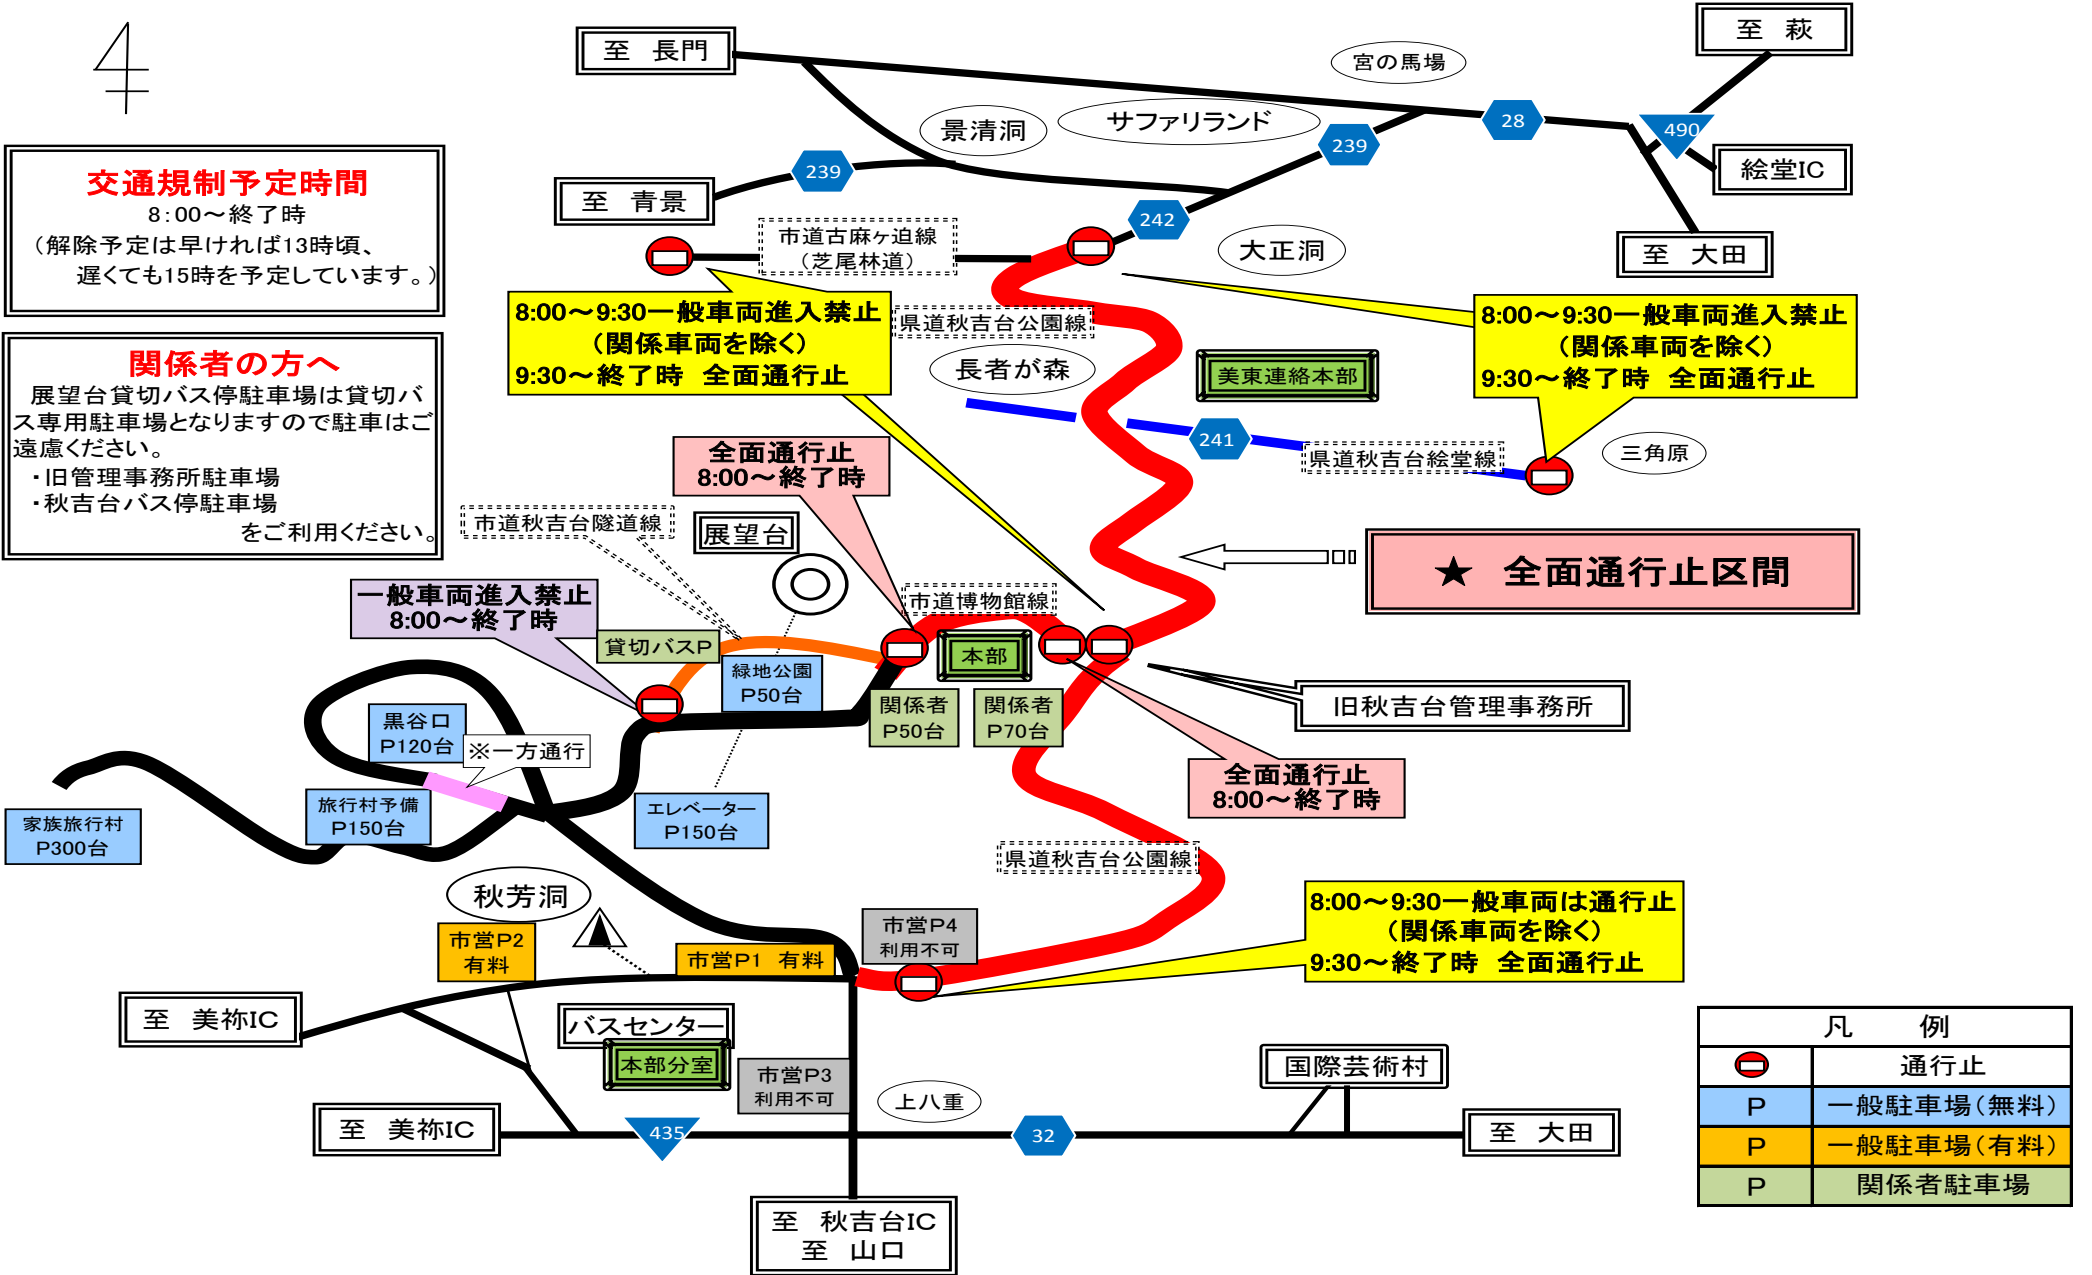

# 美祢市秋吉台山焼き交通規制図

【令和7年2月16日(日)※延期日22日(土)、再延期日23日(日・祝)、以降順延】

4

**交通規制予定時間**  
8:00～終了時  
(解除予定は早ければ13時頃、遅くとも15時を予定しています。)

**関係者の方へ**  
展望台貸切バス停駐車場は貸切バス専用駐車場となりますので駐車はご遠慮ください。  
・旧管理事務所駐車場  
・秋吉台バス停駐車場  
をご利用ください。

★ 全面通行止区間

凡 例	
⊘	通行止
P	一般駐車場(無料)
P	一般駐車場(有料)
P	関係者駐車場