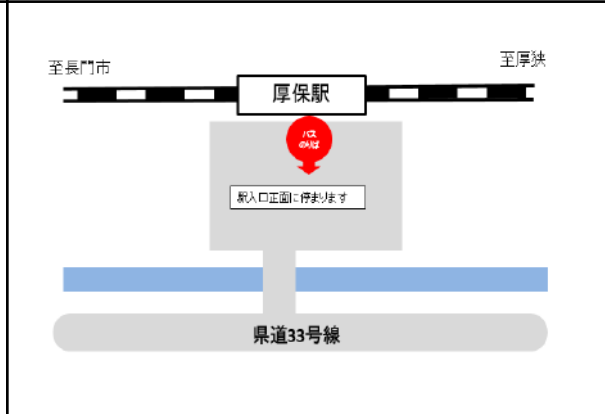

●JR西日本運行情報

西日本旅客鉄道株式会社

※駅前から離れているバスのりばは、既存の路線バスのバス停(案内図赤色の位置)に停車します