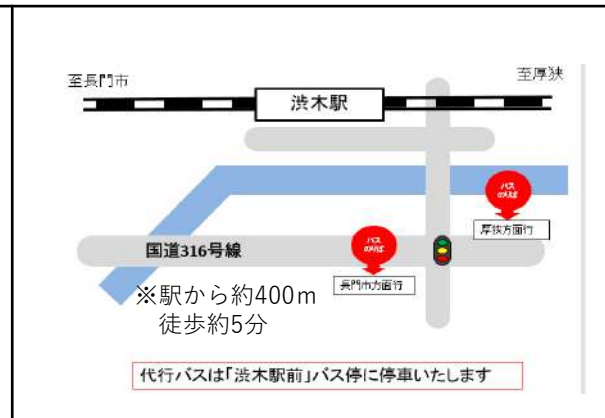

●JR西日本運行情報

西日本旅客鉄道株式会社

※駅前から離れているバスのりばは、既存の路線バスのバス停(案内図赤色の位置)に停車します