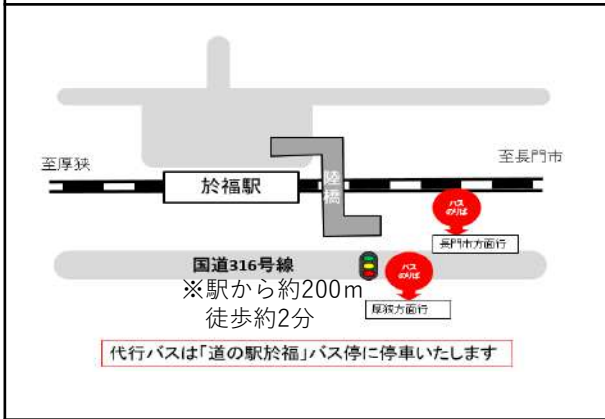

●JR西日本運行情報

西日本旅客鉄道株式会社

※駅前から離れているバスのりばは、既存の路線バスのバス停(案内図赤色の位置)に停車します