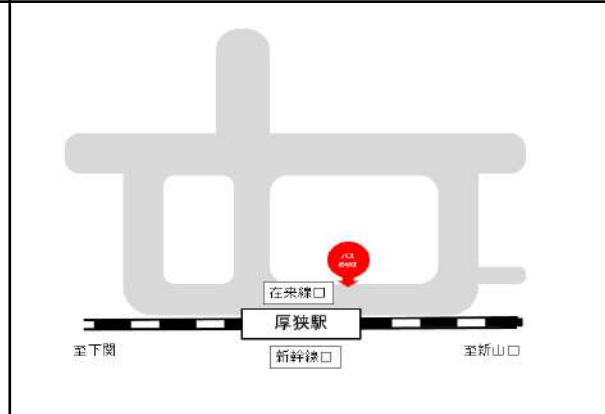

## 山陰線 代行バス時刻表

2023年6月30日から7月1日にかけて発生した大雨の影響により、山陰線 長門市駅～小串駅間でバスによる代行輸送を実施しております。

●JR西日本運行情報

西日本旅客鉄道株式会社

※駅前から離れているバスのりばは、既存の路線バスのバス停(案内図赤色の位置)に停車します