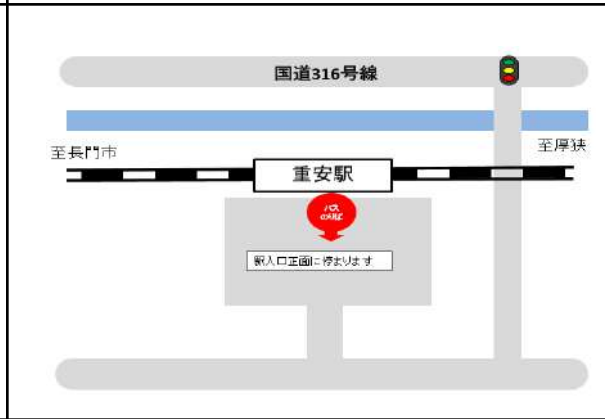

●JR西日本運行情報

西日本旅客鉄道株式会社

※駅前から離れているバスのりばは、既存の路線バスのバス停(案内図赤色の位置)に停車します