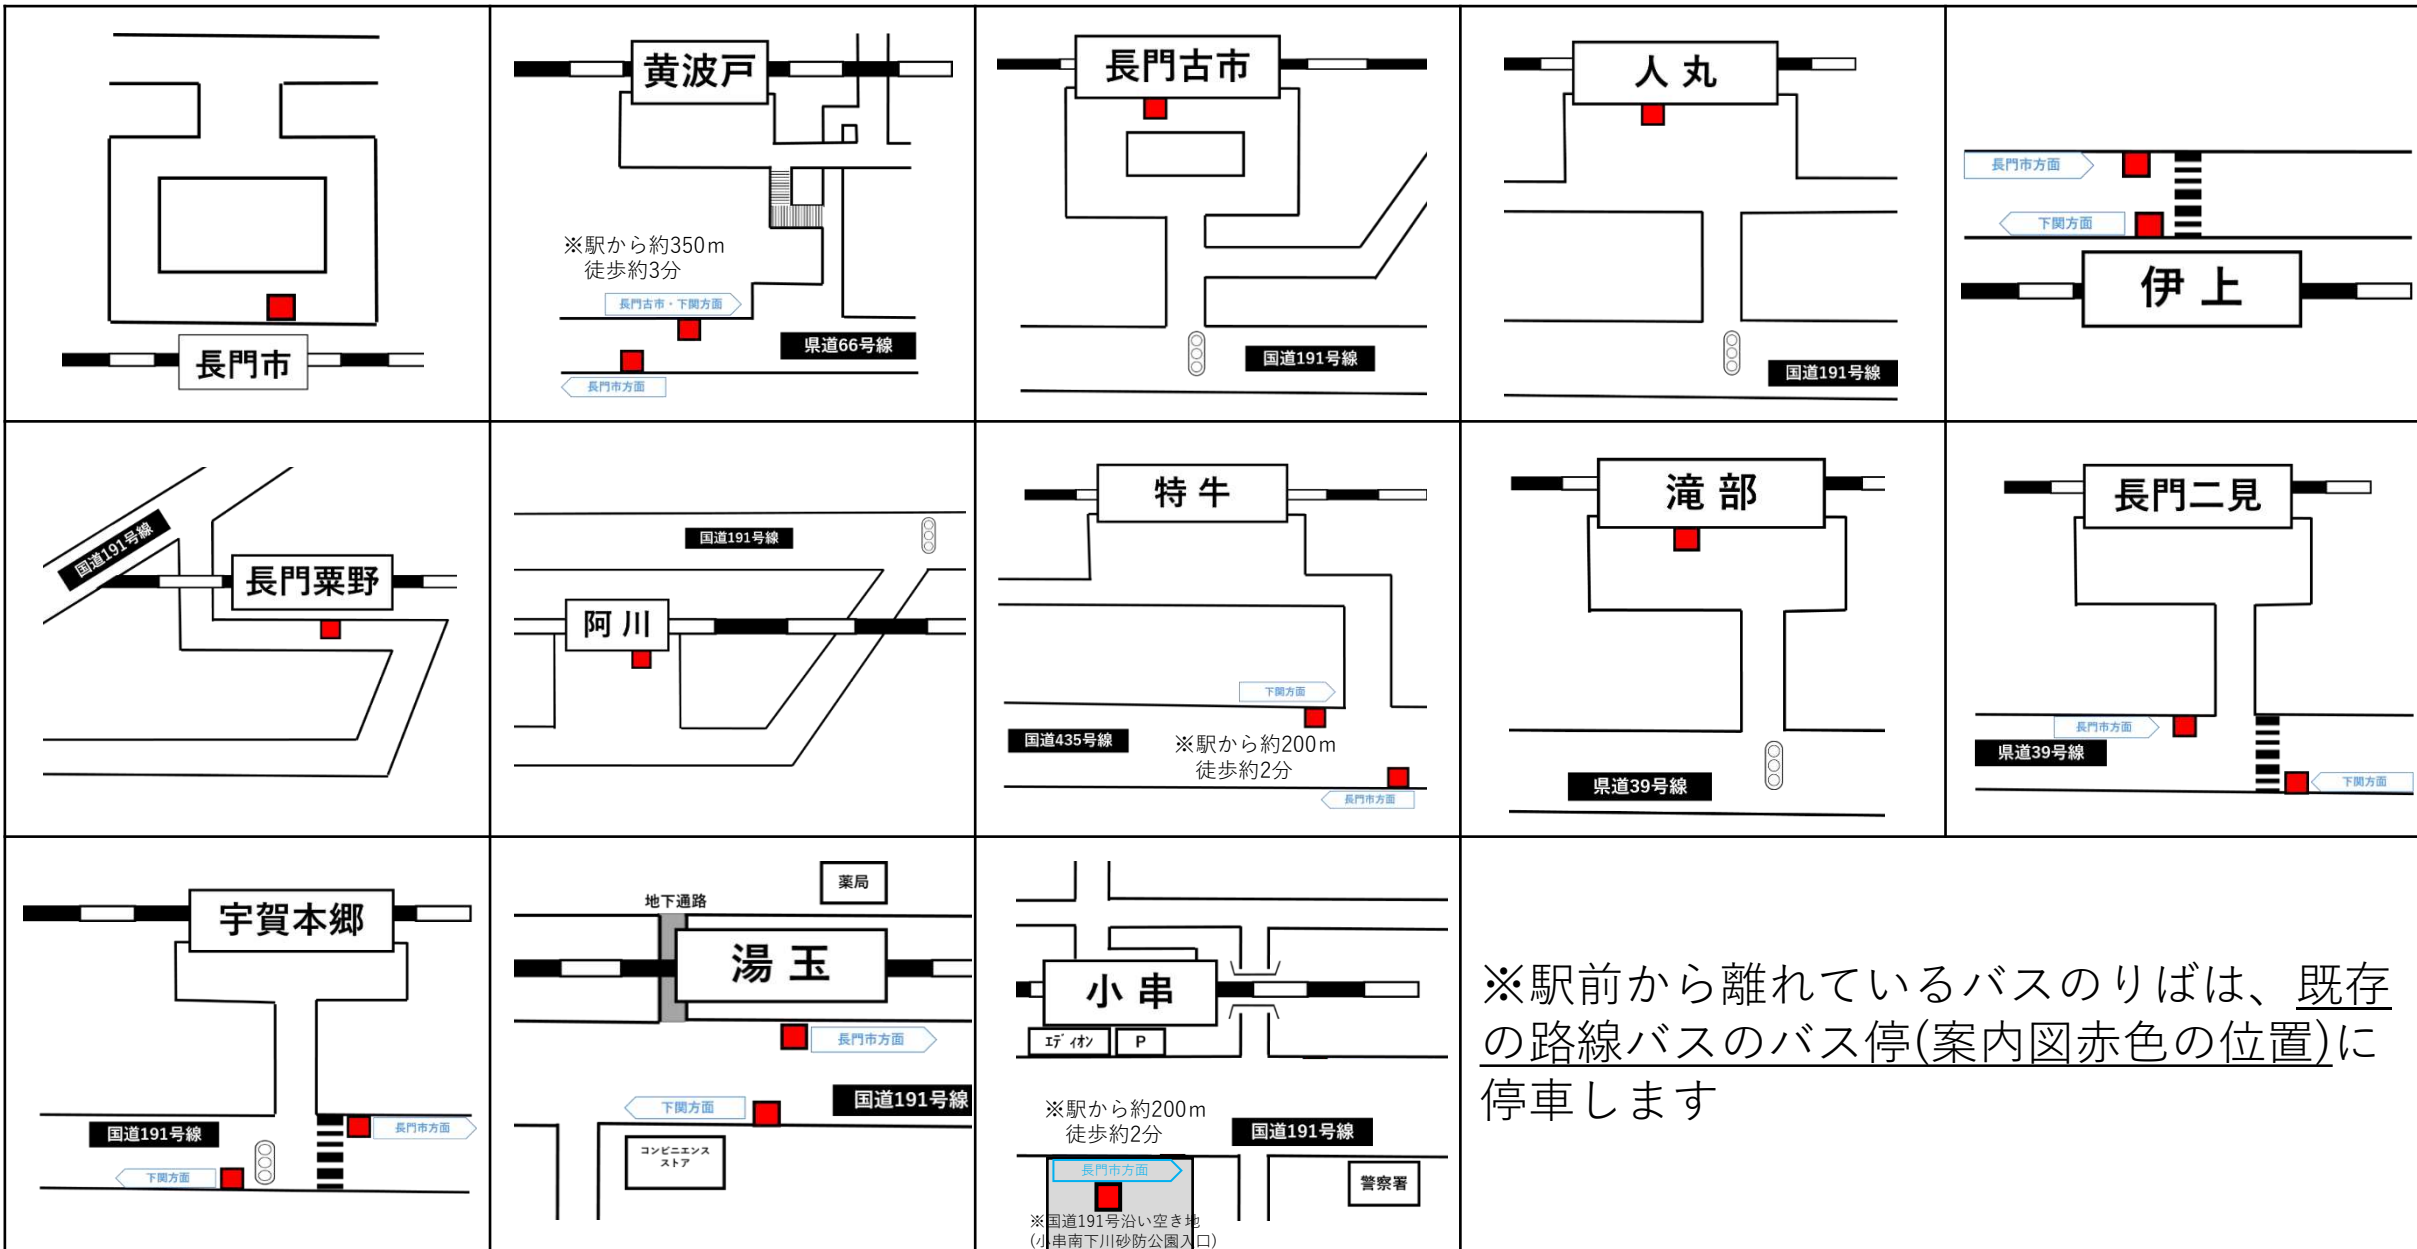

## 山陰線 代行バス時刻表

2023年6月30日から7月1日にかけて発生した大雨の影響により、山陰線 長門市駅～小串駅間でバスによる代行輸送を実施しております。

## ～湯ノ峠駅をご利用のお客様へ～

湯ノ峠駅には代行バスは停車いたしません。そのため、厚狭駅～湯ノ峠駅間で代行タクシーを行います。湯ノ峠駅をご利用のお客様は、代行タクシー時刻表をご参照ください。湯ノ峠駅から厚狭駅利用の際は下記時刻に駅前広場にてタクシーをお待ちください。また、厚狭駅から湯ノ峠駅までタクシーを利用の際は厚狭駅係員にお申し出ください。

代行タクシー（厚狭⇒湯ノ峠）										代行タクシー（湯ノ峠⇒厚狭）									
厚狭	6:26	8:16	9:23	11:22	14:10	16:35	18:00	19:51	21:41	湯ノ峠	6:03	7:20	8:14	9:50	12:55	14:24	16:31	17:59	19:57
湯ノ峠	6:36	8:26	9:33	11:32	14:20	16:45	18:10	20:01	21:51	厚狭	6:13	7:30	8:24	10:00	13:05	14:34	16:41	18:09	20:07

●JR西日本運行情報

西日本旅客鉄道株式会社

※駅前から離れているバスのりばは、既存の路線バスのバス停(案内図赤色の位置)に停車します