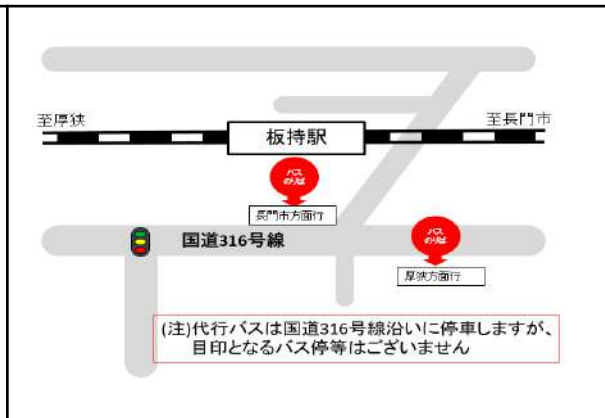

## 代行バス運転について

- 代行バスから列車への接続はいたしません。予めご了承ください。
- 道路状況により時間を要することもあり、時刻どおり運行できないことがあります。予めご了承ください。
- あらかじめ目的地までの乗車券類をお買い求めの上ご乗車ください。
- 券売機を設置していない駅からご乗車の際は乗車区間の運賃を現金でお支払いください。
- 運賃・切符は降車駅の駅係員にお渡しいただくか、改札口の運賃箱にお入れください。  
※ICカードはご利用いただけません。
- 代行バス乗降場については、別紙をご覧ください。  
※駅から離れたところもありますのでご注意ください。
- 天候状況や周辺線区の列車の運行状況により代行バスの運行を取りやめる場合がございます。予めご了承下さい。なお最新の運行情報についてはJR西日本運行情報をご覧ください。

●JR西日本運行情報

西日本旅客鉄道株式会社

※駅前から離れているバスのりばは、既存の路線バスのバス停(案内図赤色の位置)に停車します