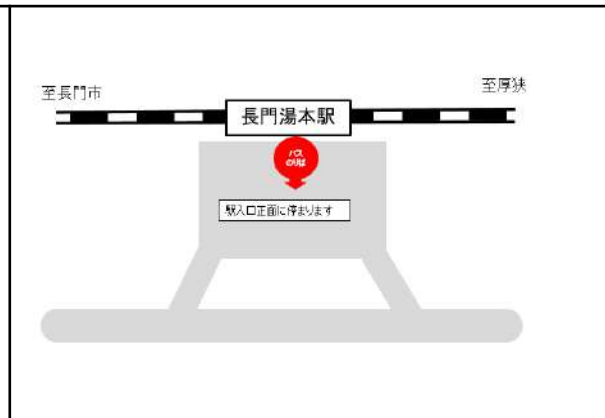

●JR西日本運行情報

西日本旅客鉄道株式会社

※駅前から離れているバスのりばは、既存の路線バスのバス停(案内図赤色の位置)に停車します