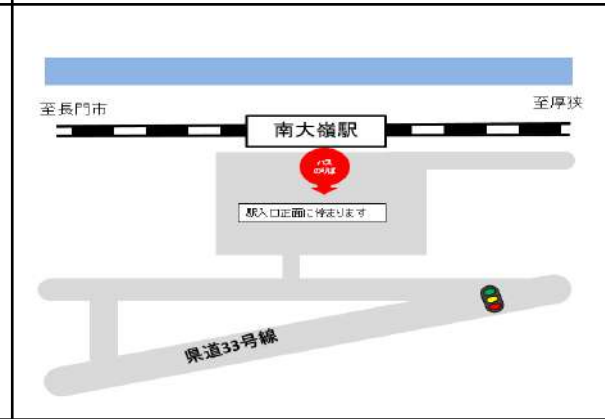

●JR西日本運行情報

西日本旅客鉄道株式会社

※駅前から離れているバスのりばは、既存の路線バスのバス停(案内図赤色の位置)に停車します