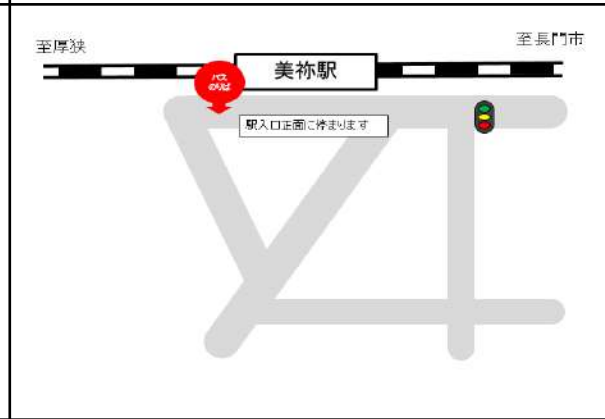

●JR西日本運行情報

西日本旅客鉄道株式会社

※駅前から離れているバスのりばは、既存の路線バスのバス停(案内図赤色の位置)に停車します