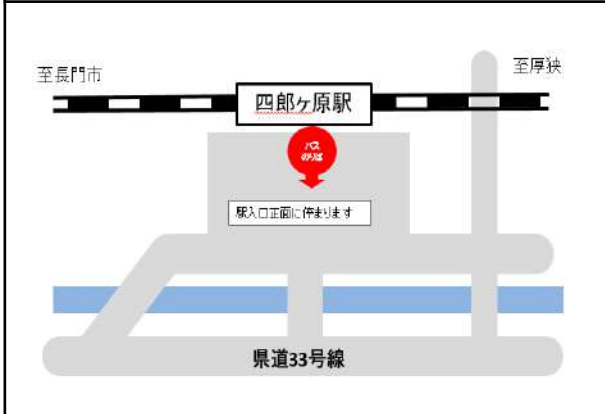

●JR西日本運行情報

西日本旅客鉄道株式会社

※駅前から離れているバスのりばは、既存の路線バスのバス停(案内図赤色の位置)に停車します