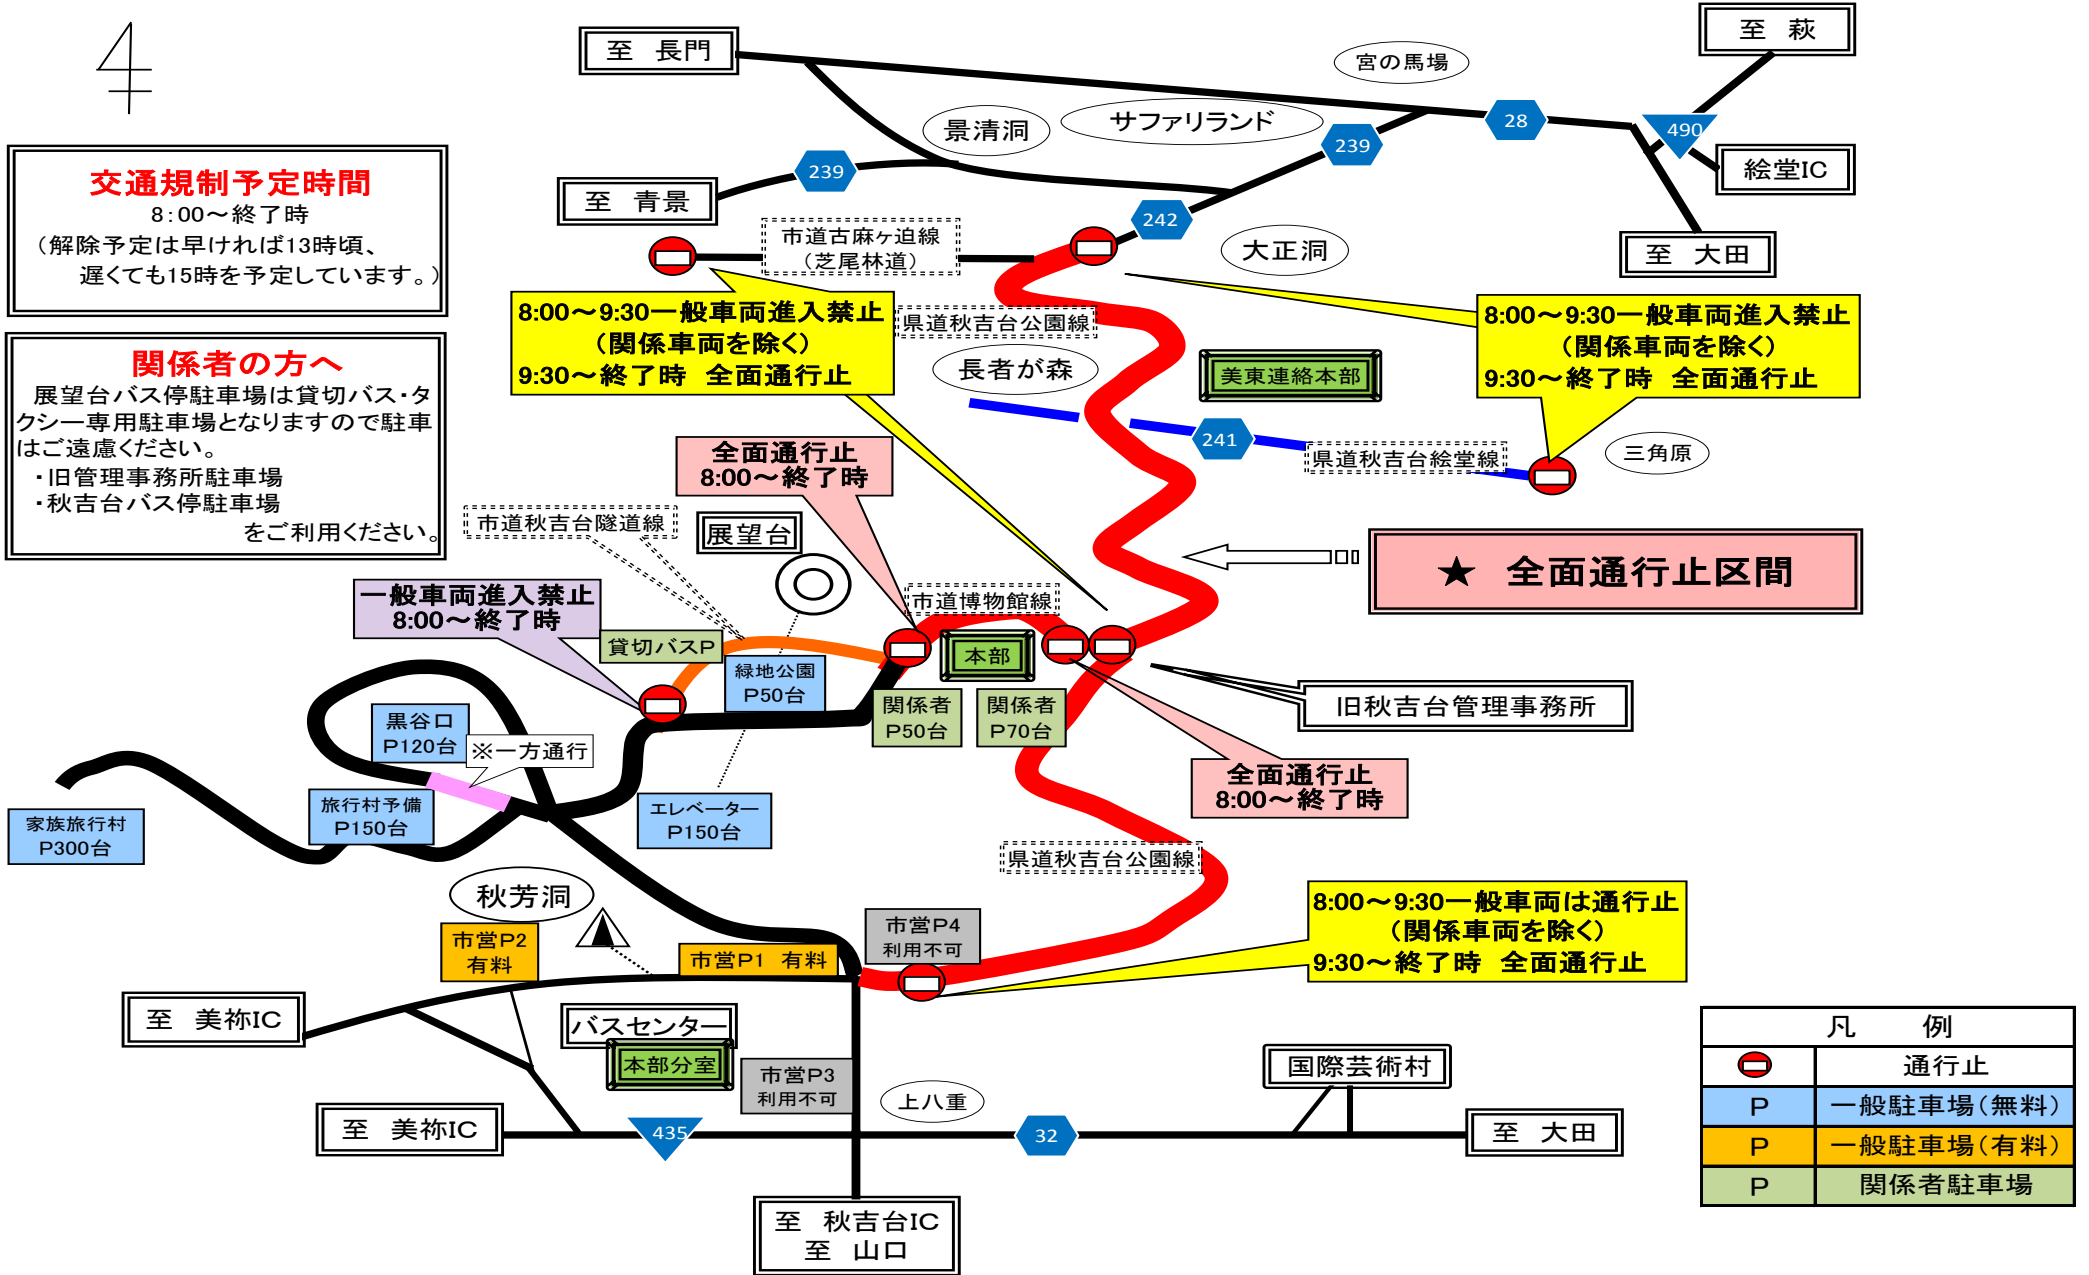

# 美祢市秋吉台山焼き交通規制図

【令和6年2月18日(日)※延期日23日(祝)、再延期日24日(土)、以降順延】

4

**交通規制予定時間**  
8:00～終了時  
(解除予定は早ければ13時頃、遅くとも15時を予定しています。)

**関係者の方へ**  
展望台バス停駐車場は貸切バス・タクシー専用駐車場となりますので駐車はご遠慮ください。  
・旧管理事務所駐車場  
・秋吉台バス停駐車場  
をご利用ください。

★ 全面通行止区間

凡 例	
⊘	通行止
P	一般駐車場(無料)
P	一般駐車場(有料)
P	関係者駐車場