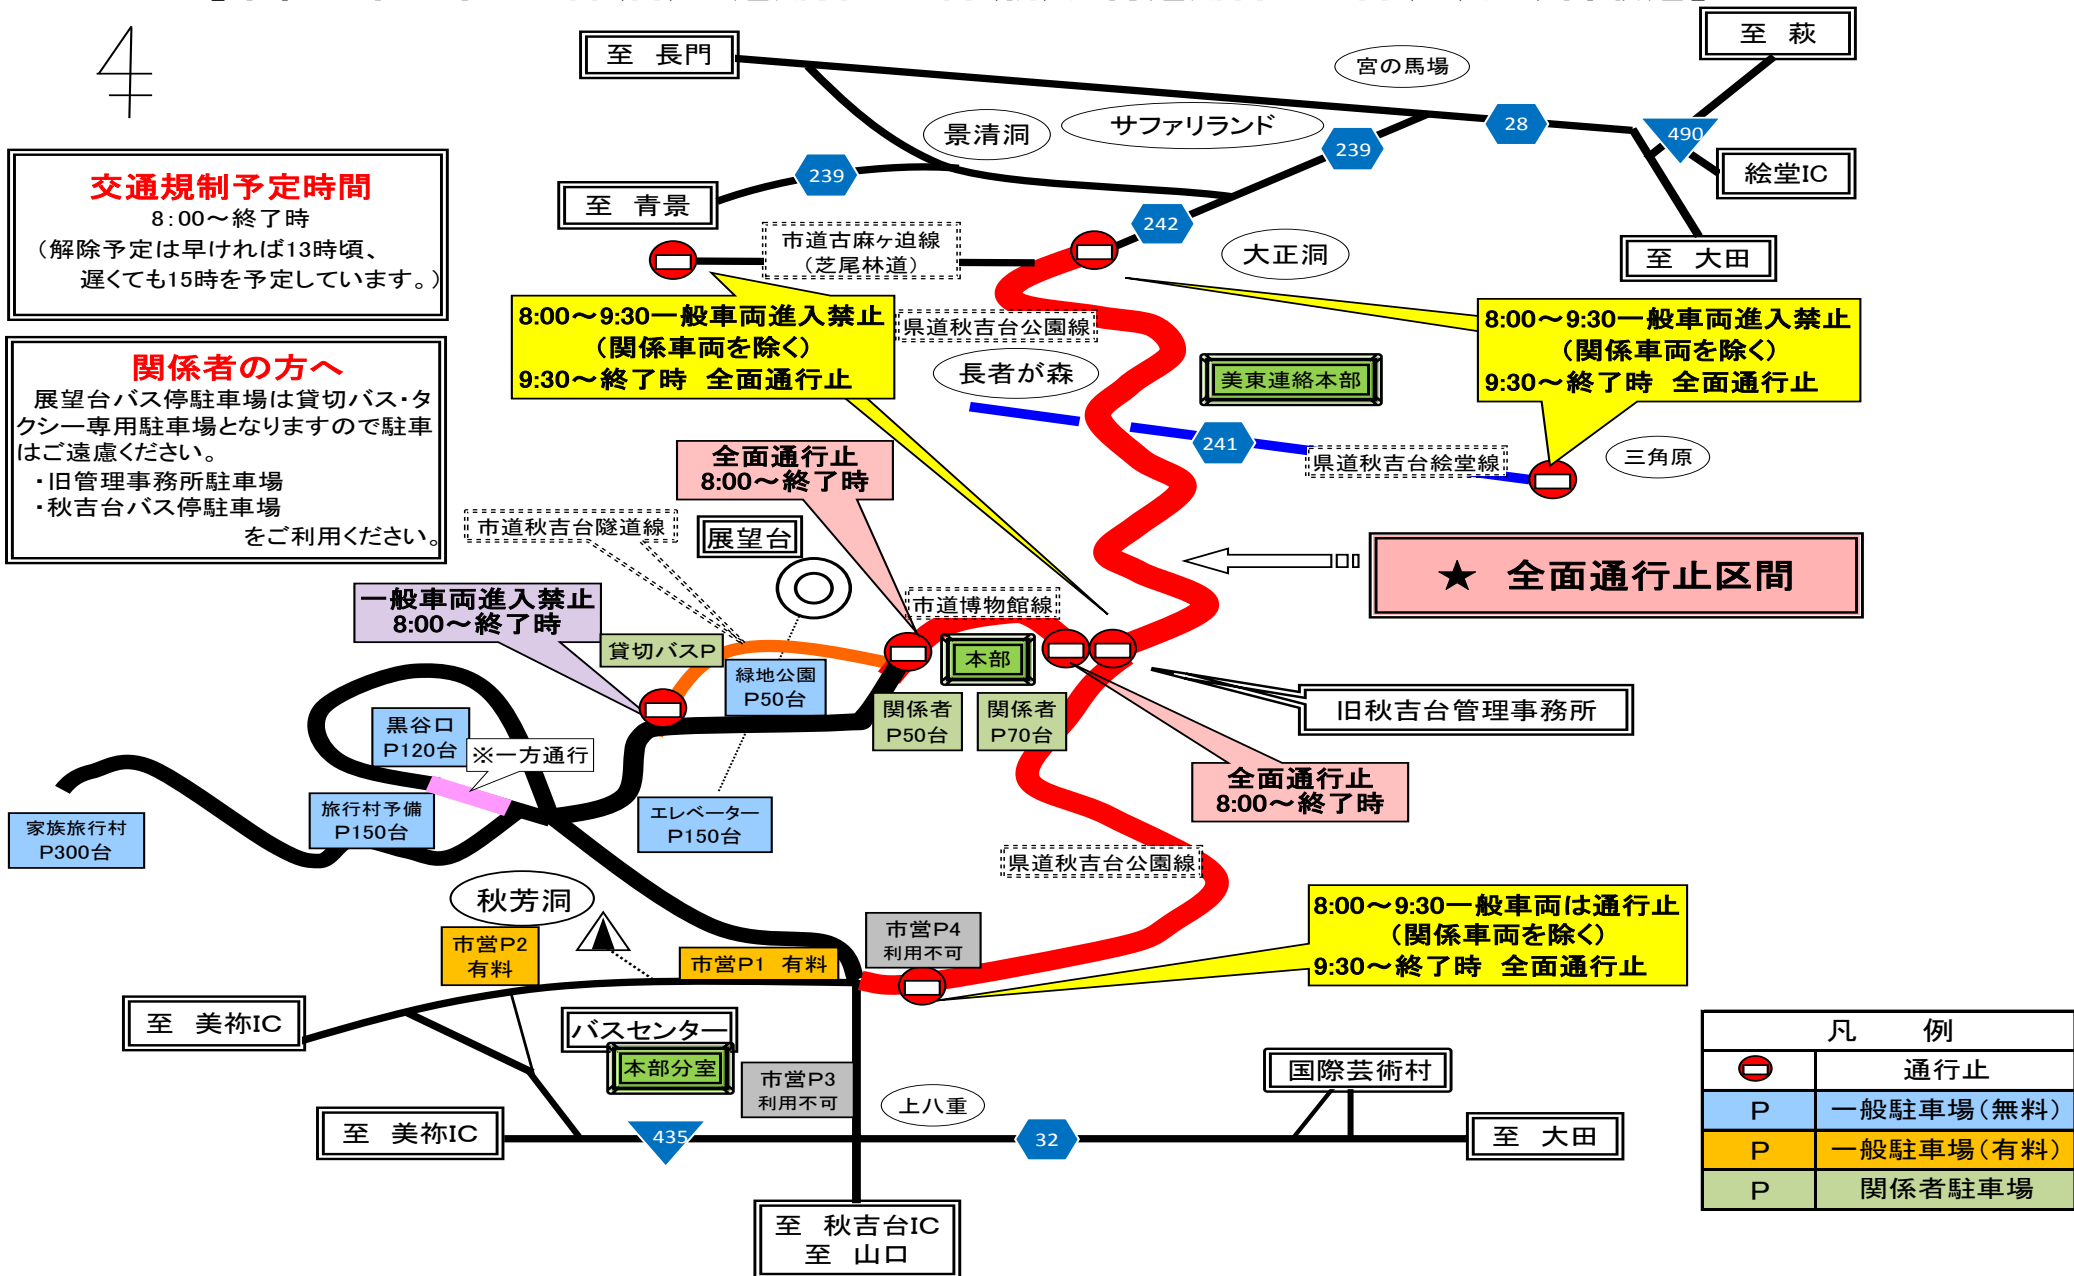

# 美祢市秋吉台山焼き交通規制図

【令和5年2月19日(日)※延期日23日(祝)、再延期日25日(土)、以降順延】

4

**交通規制予定時間**  
8:00～終了時  
(解除予定は早ければ13時頃、遅くとも15時を予定しています。)

**関係者の方へ**  
展望台バス停駐車場は貸切バス・タクシー専用駐車場となりますので駐車はご遠慮ください。  
・旧管理事務所駐車場  
・秋吉台バス停駐車場  
をご利用ください。

★ 全面通行止区間

凡 例	
🚫	通行止
P (blue)	一般駐車場(無料)
P (yellow)	一般駐車場(有料)
P (green)	関係者駐車場