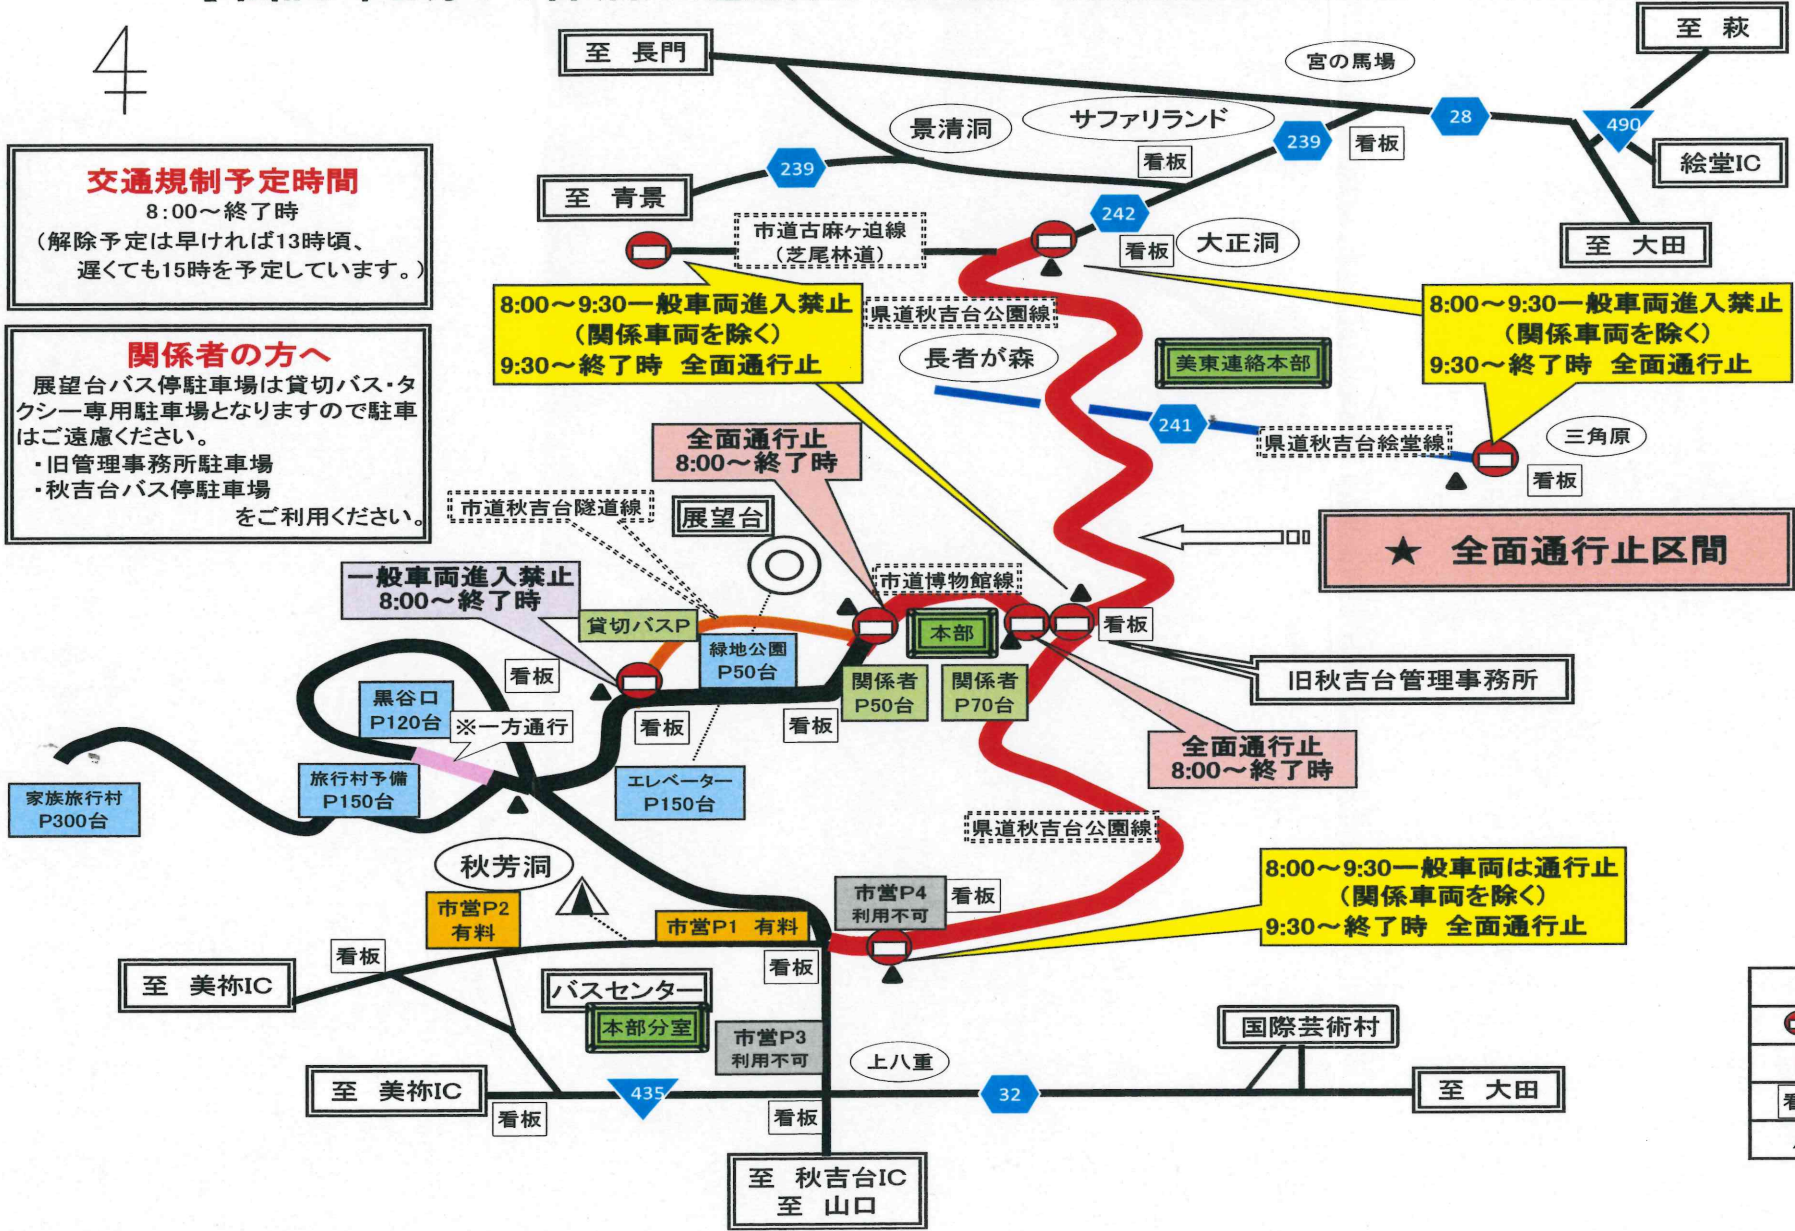

美祿市秋吉台山焼き交通規制図

【令和5年2月19日(日)※延期日23日(祝)、再延期日25日(土)、以降順延】

4

交通規制予定時間
8:00～終了時
(解除予定は早ければ13時頃、遅くても15時を予定しています。)

関係者の方へ
展望台バス停駐車場は貸切バス・タクシー専用駐車場となりますので駐車はご遠慮ください。
・旧管理事務所駐車場
・秋吉台バス停駐車場
をご利用ください。

★ 全面通行止区間

凡 例	
⊘	通行止
P	駐車場
看板	予告看板
▲	人員配置箇所