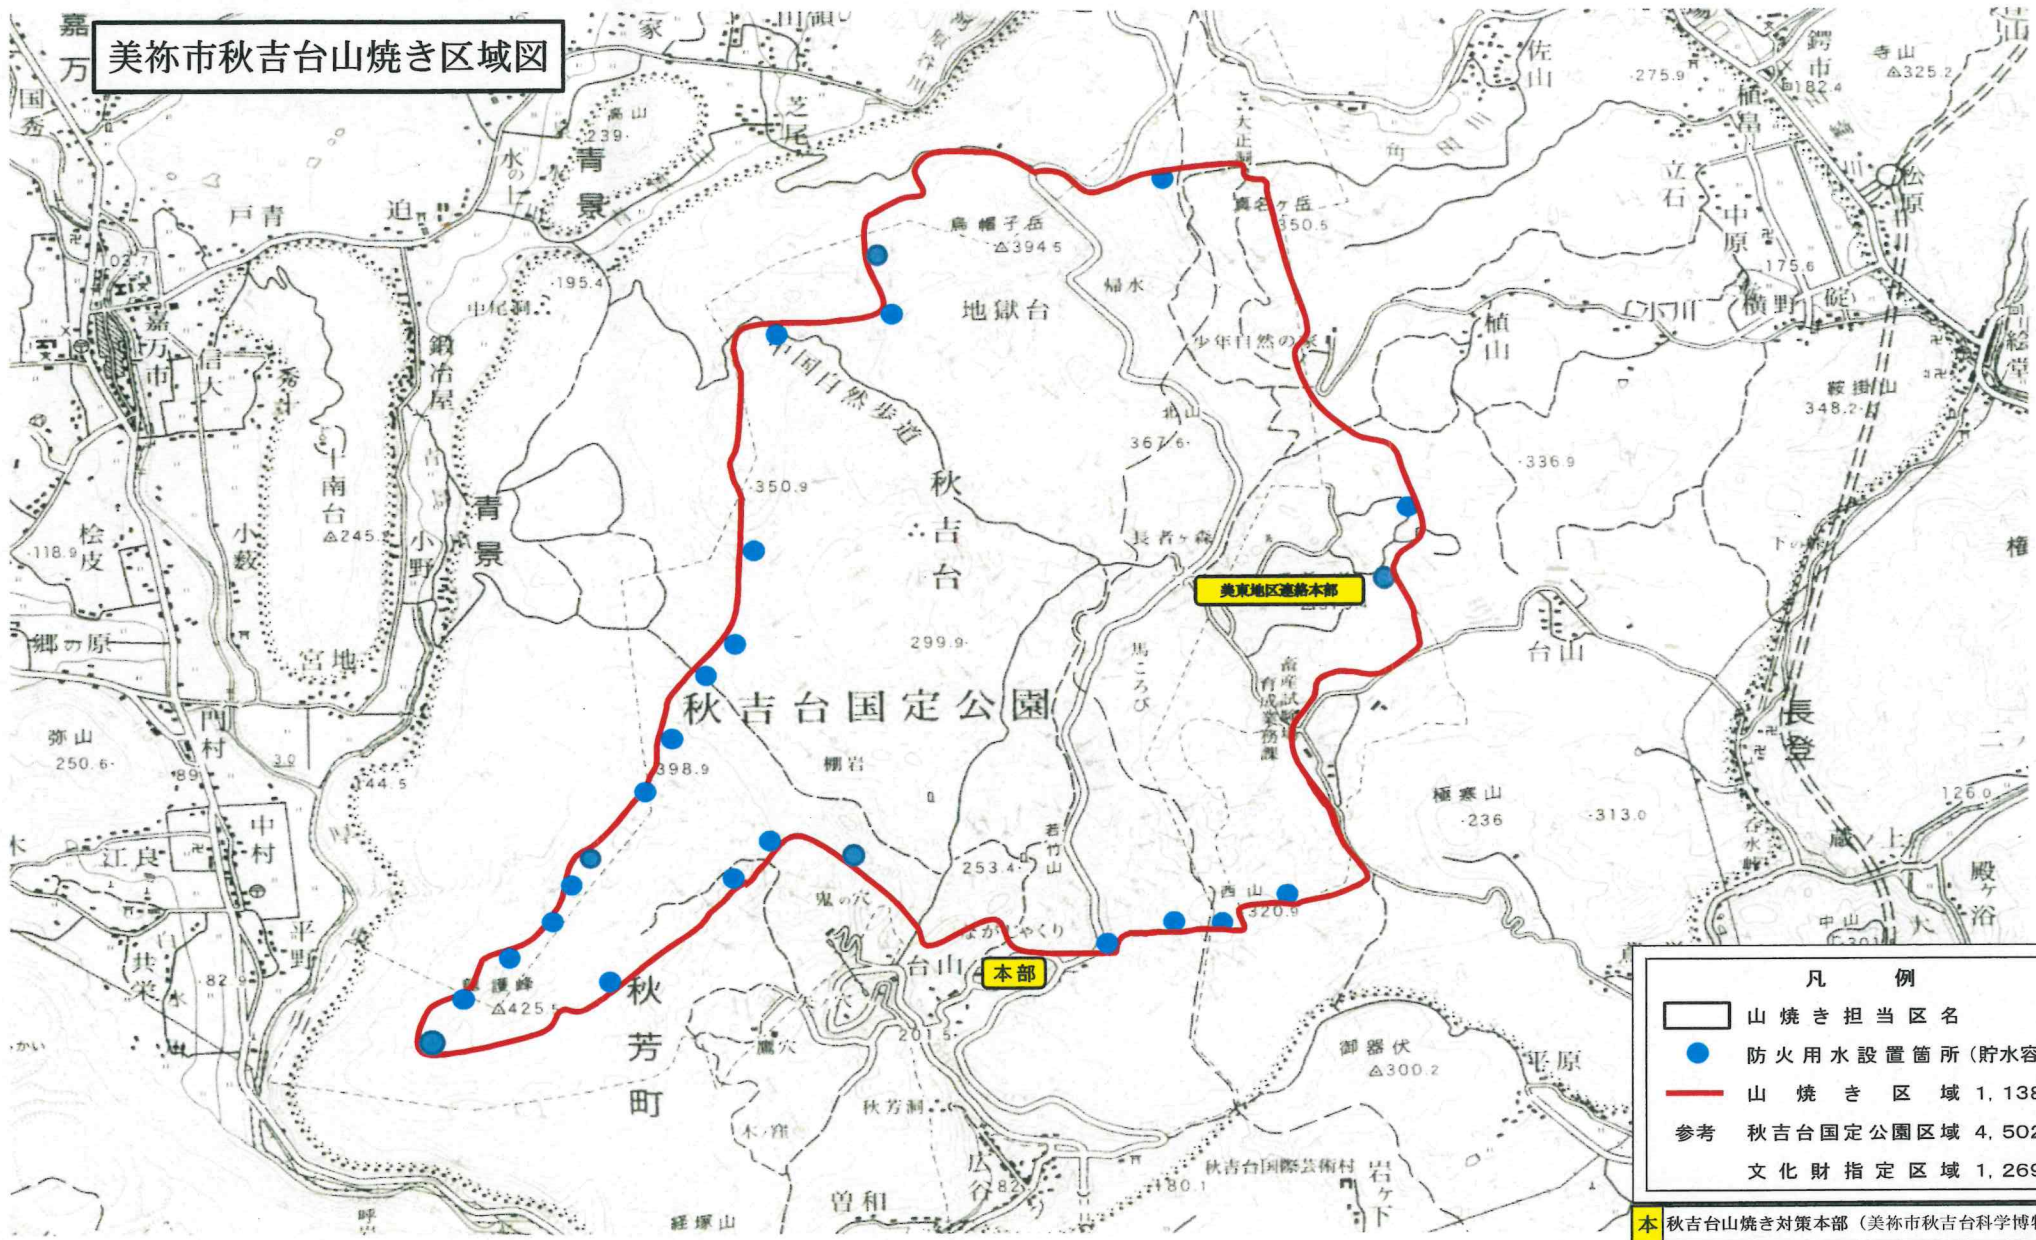

美祢市秋吉台山焼き区域図

凡 例	
	山焼き担当区名
●	防火用水設置箇所(貯水容器)
—	山焼き区域 1,138ha
	参考 秋吉台国定公園区域 4,502ha
	文化財指定区域 1,269ha

本 秋吉台山焼き対策本部 (美祢市秋吉台科学博物館)
部 美東地区連絡本部 (県道秋芳線長者ヶ森駐車場)