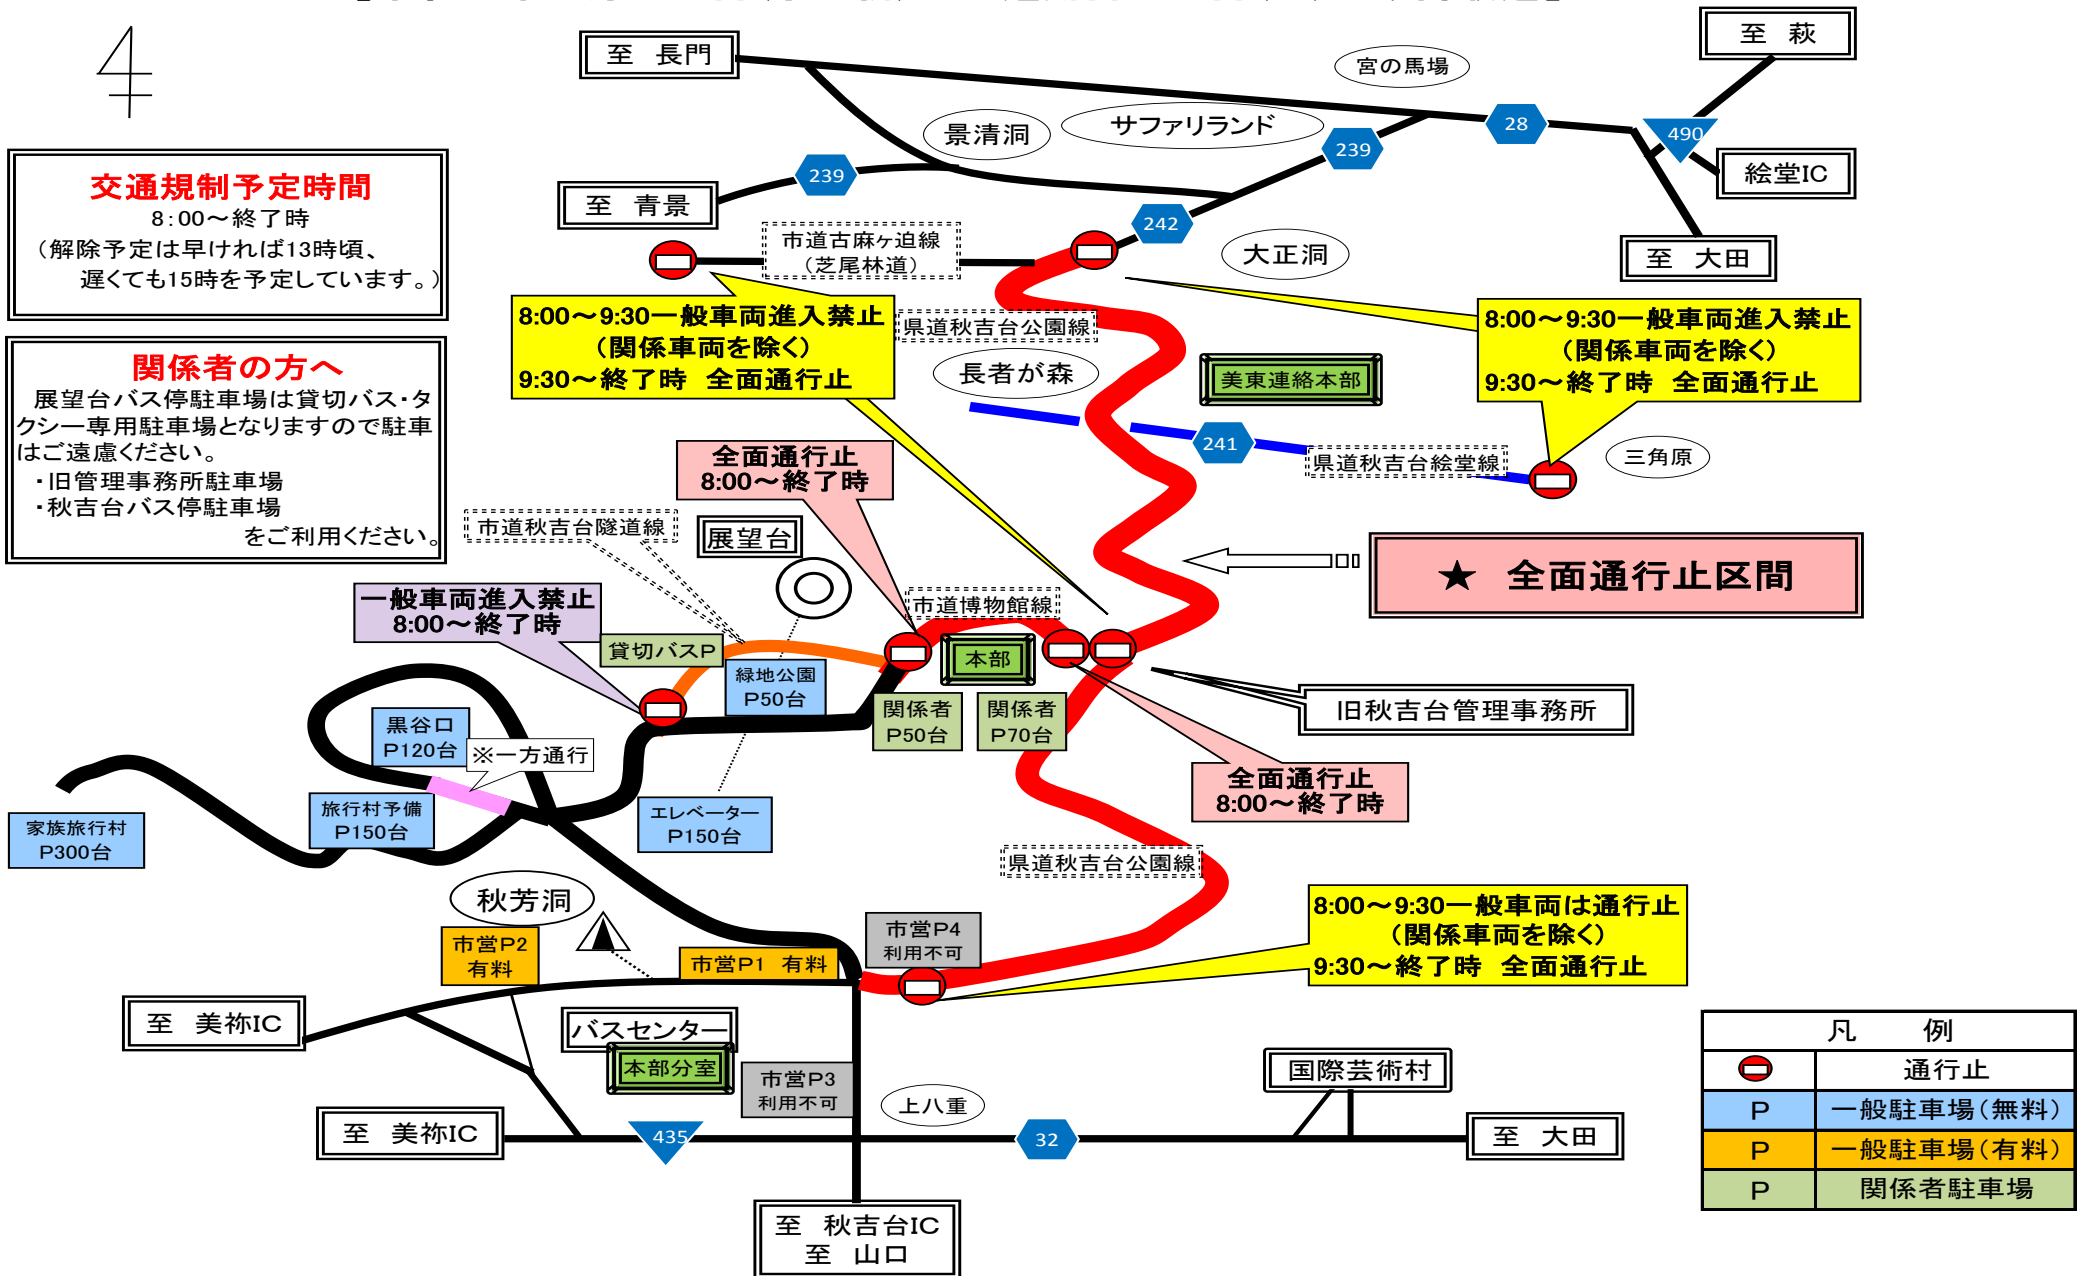

美祢市秋吉台山焼き交通規制図

【令和4年2月23日(水・祝) ※延期日26日(土)、以降順延】

4

交通規制予定時間
8:00～終了時
(解除予定は早ければ13時頃、遅くとも15時を予定しています。)

関係者の方へ
展望台バス停駐車場は貸切バス・タクシー専用駐車場となりますので駐車はご遠慮ください。
・旧管理事務所駐車場
・秋吉台バス停駐車場
をご利用ください。

★ 全面通行止区間

凡 例	
🚫	通行止
P	一般駐車場(無料)
P	一般駐車場(有料)
P	関係者駐車場