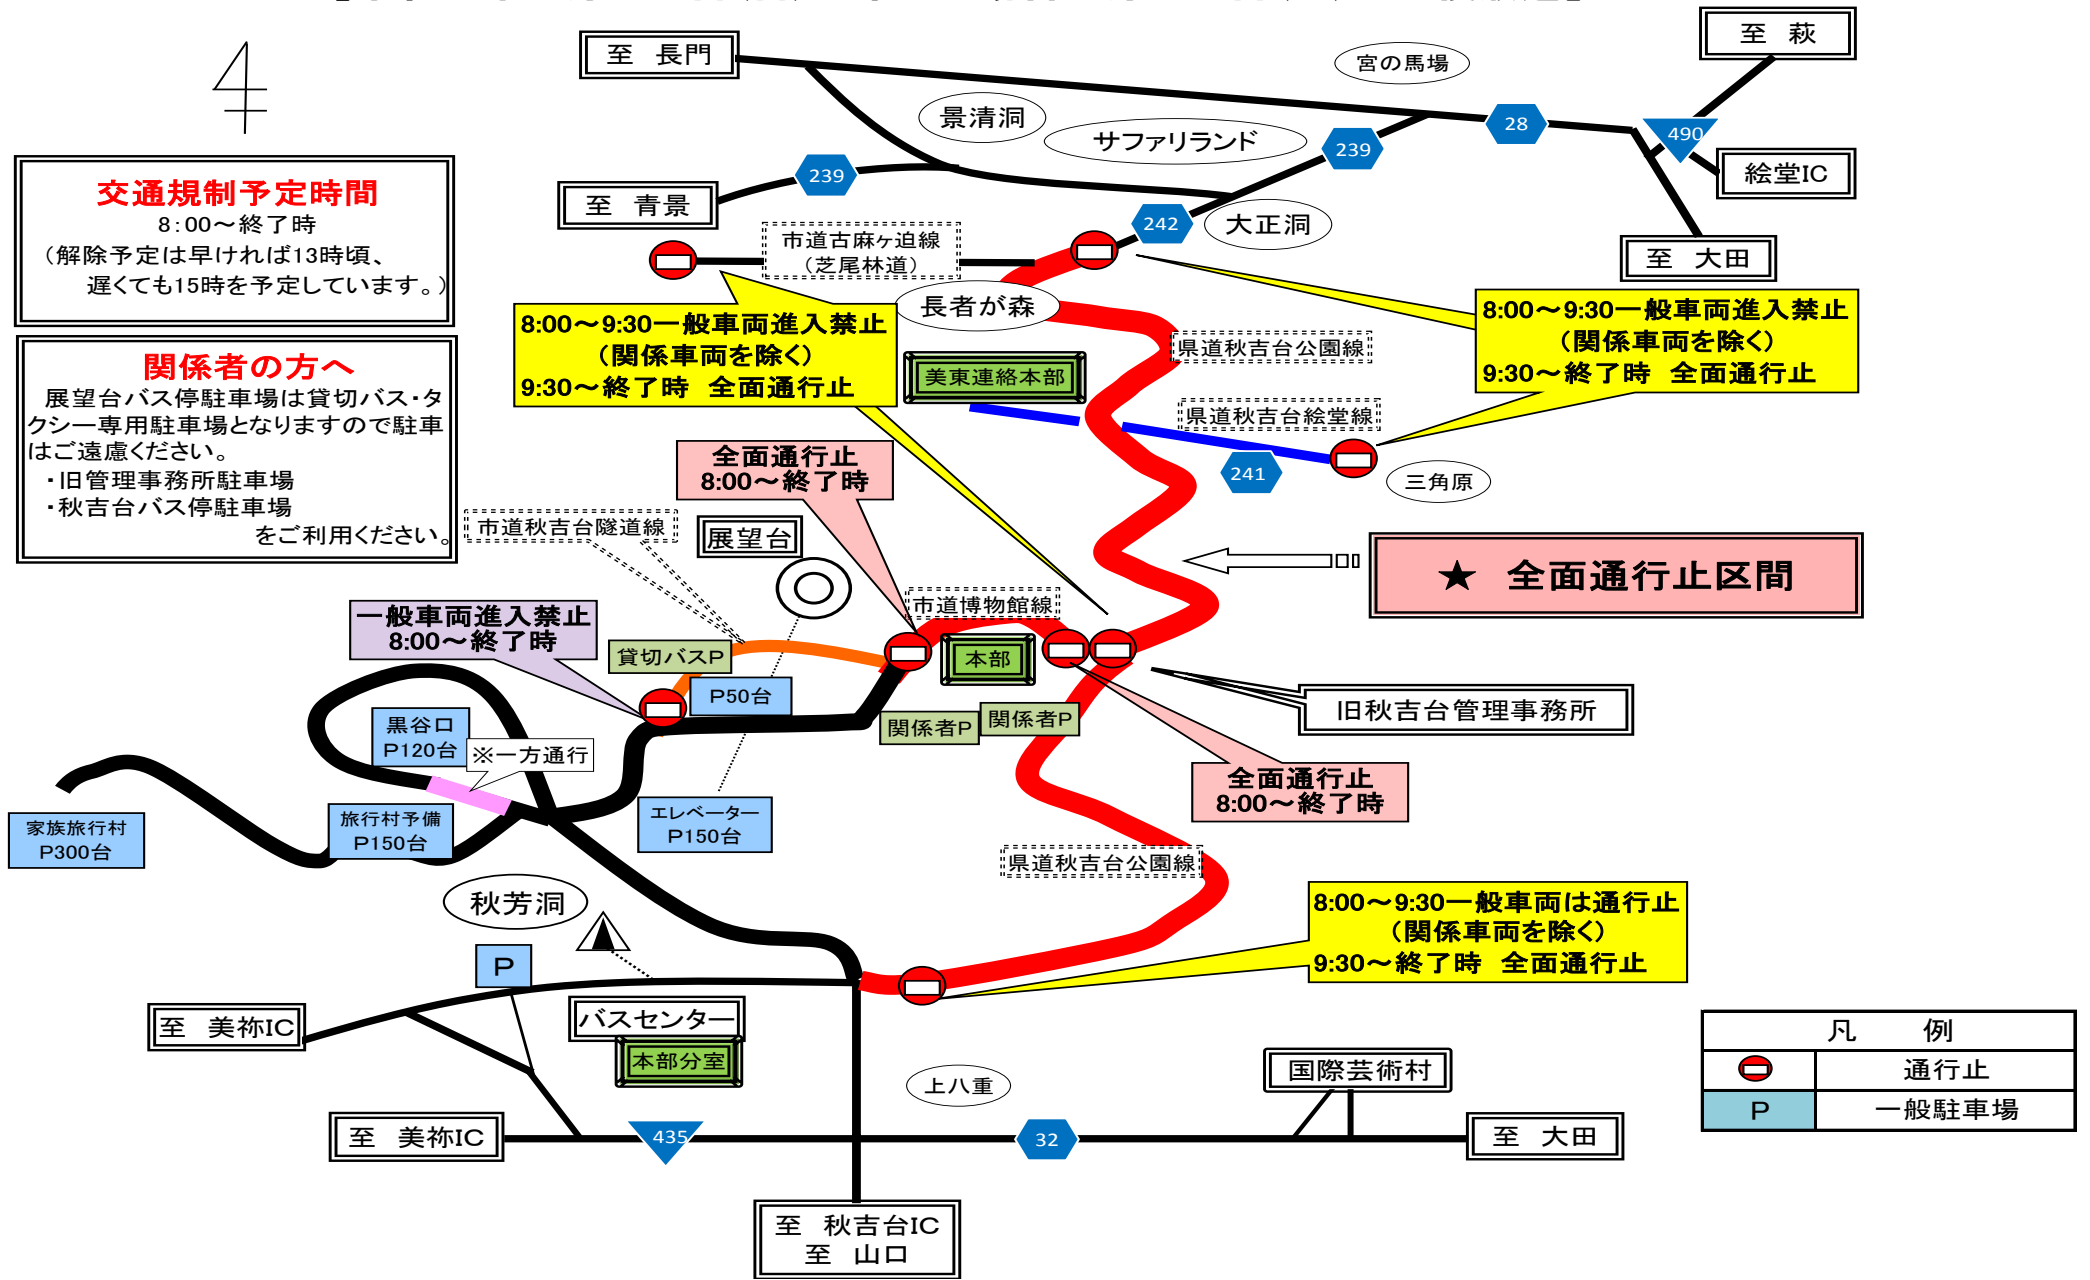

美祢市秋吉台山焼き交通規制図

【令和3年2月21日(日)※中止の場合2月27日(土)その後順延】

4

交通規制予定時間
8:00～終了時
(解除予定は早ければ13時頃、遅くても15時を予定しています。)

関係者の方へ
展望台バス停駐車場は貸切バス・タクシー専用駐車場となりますので駐車はご遠慮ください。
・旧管理事務所駐車場
・秋吉台バス停駐車場
をご利用ください。

★ 全面通行止区間

凡 例	
	通行止
P	一般駐車場