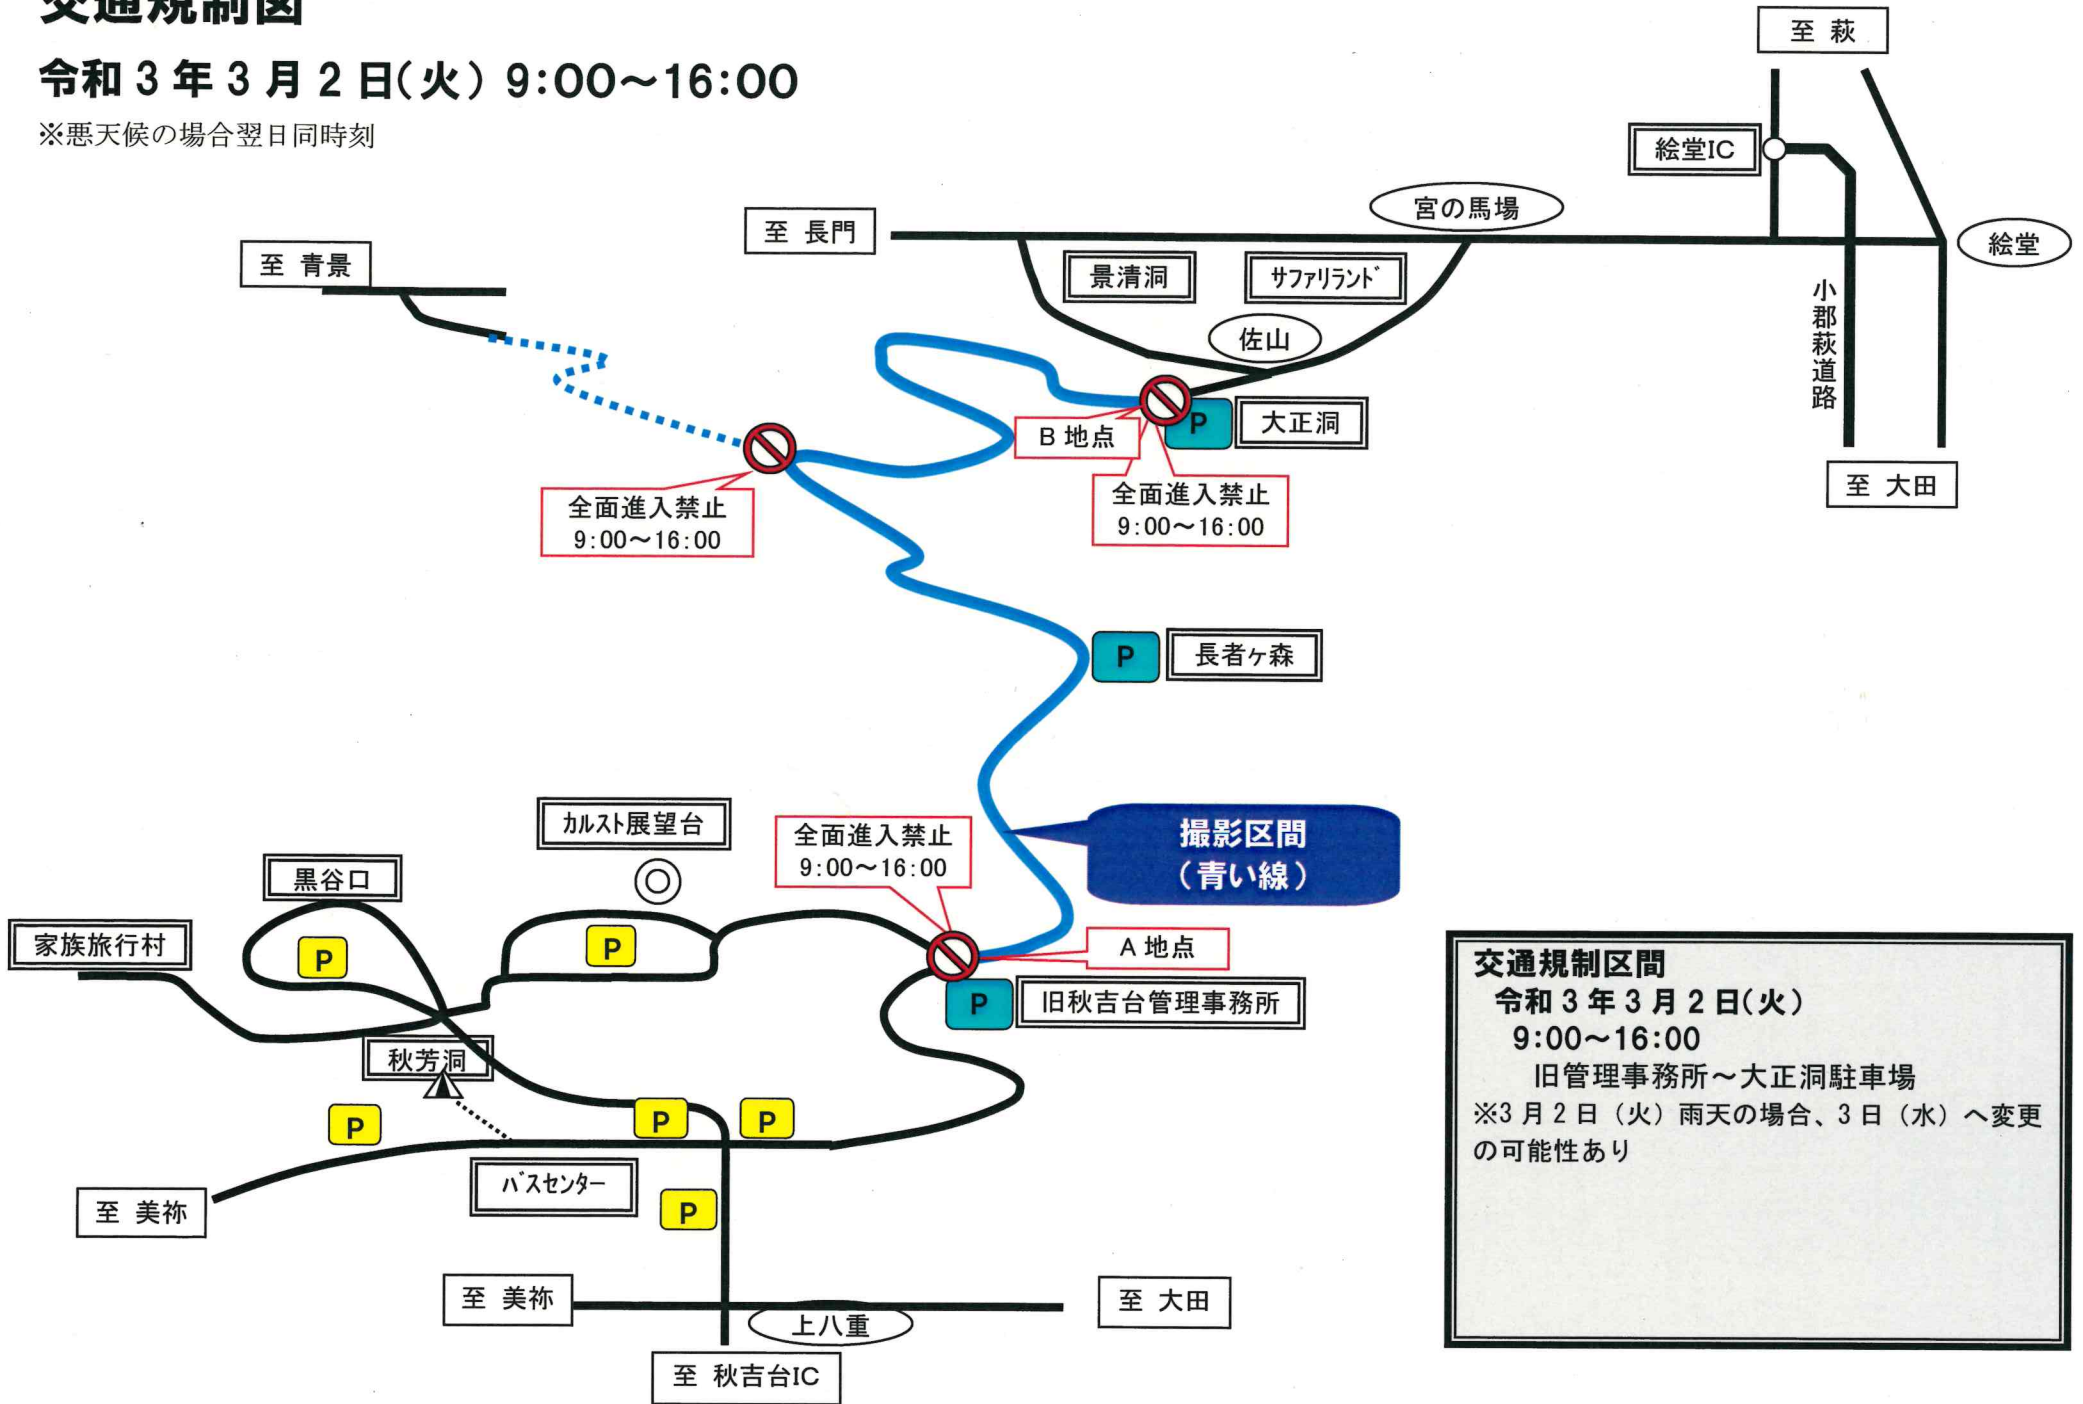

交通規制図

令和3年3月2日(火) 9:00~16:00

※悪天候の場合翌日同時刻

交通規制区間
令和3年3月2日(火)
9:00~16:00
旧管理事務所~大正洞駐車場
※3月2日(火)雨天の場合、3日(水)へ変更の可能性あり