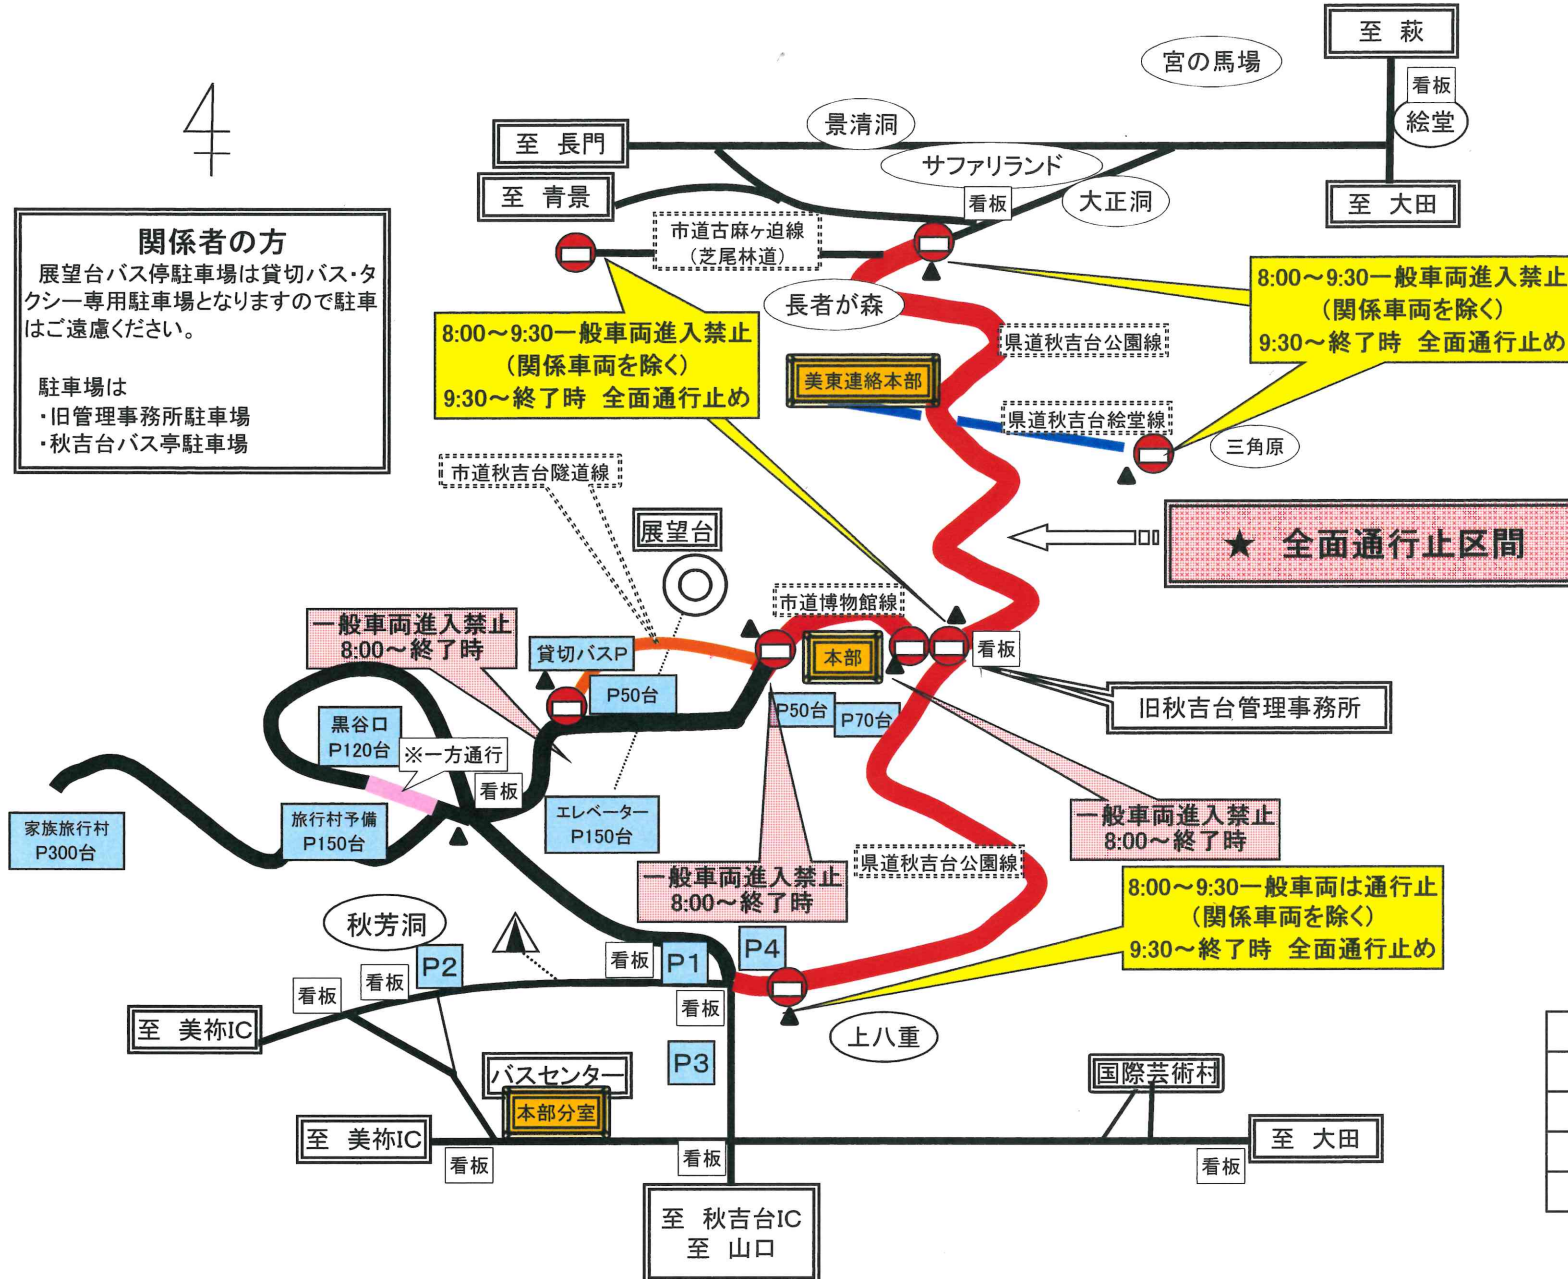

# 美祢市秋吉台山焼き交通規制図

【令和2年2月16日(日)※中止の場合2月22日(土)その後順延】

4

**関係者の方**  
 展望台バス停駐車場は貸切バス・タクシー専用駐車場となりますので駐車はご遠慮ください。  
 駐車場は  
 ・旧管理事務所駐車場  
 ・秋吉台バス亭駐車場

★ 全面通行止区間

凡 例	
⊘	通行止
P	駐車場
看板	予告看板
▲	人員配置箇所