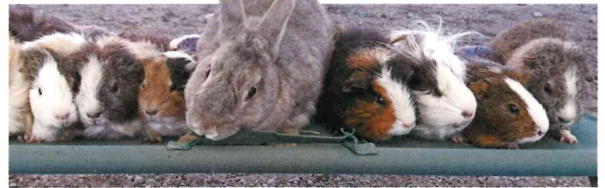

オーナー申込み

おふくを花いっぱいにするため、
当日、お花のオーナー申込みを企画中！
ぜひご協力ください。

利き酒

萩焼・お猪口 (500円) を購入で
無料試飲いただけます。

〔大嶺・獺祭・東洋美人・雁木
長陽福娘・山猿・晋作 など〕

秋吉台サファリランド移動動物園

秋吉台サファリランドからやってくるかわいい動物たちと
触れ合おう！

ジオガイド