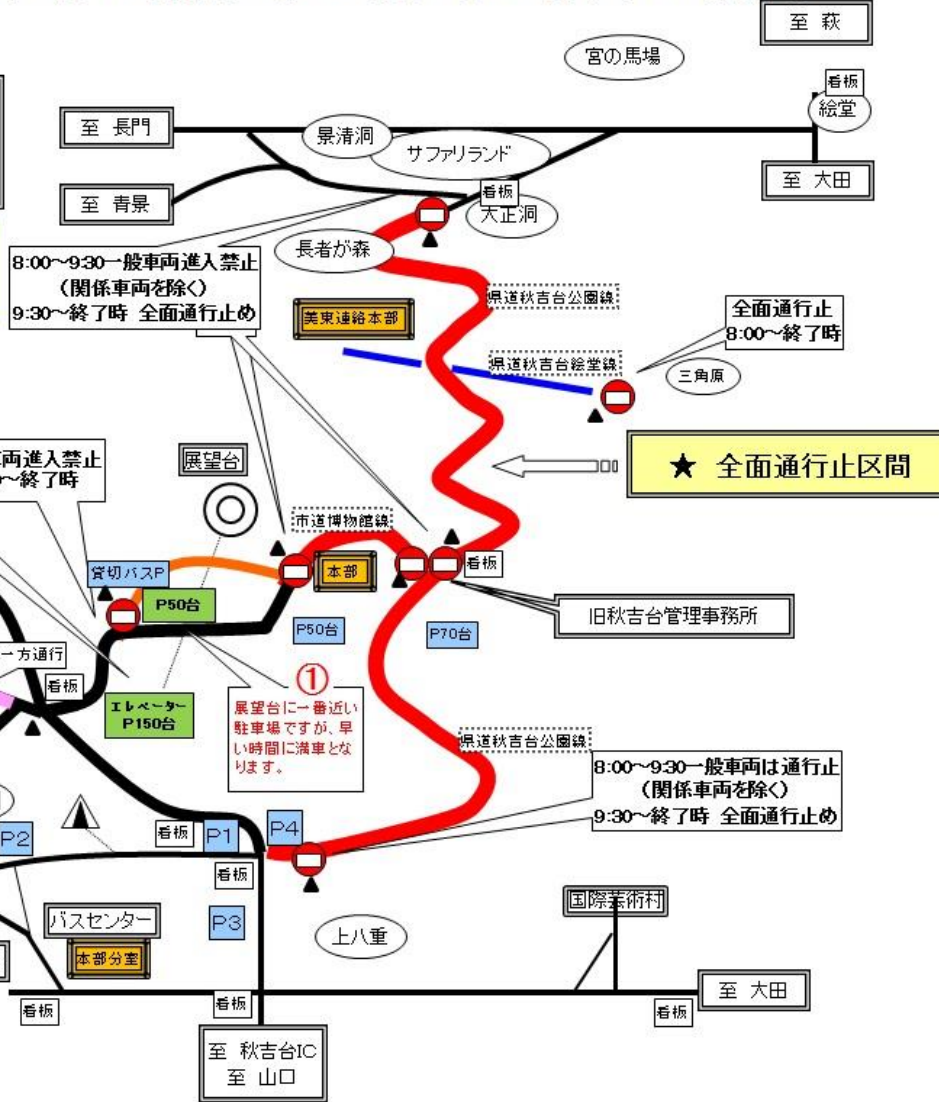

●交通規制図

## 美祿市秋吉台山焼き交通規制図

【平成31年2月17日(日)※中止の場合2月23日(土)その後順延】

4

展望台バス停駐車場は貸切バス・タクシー専用駐車場となりますので駐車はご注意ください。

緑地の駐車場までは旧秋芳町方面からの交通規制はありません。  
①、②、③の順番で展望台に近い駐車場となります。

凡 例	
⊘	通行止
P	駐車場
看板	予告看板
▲	人員配置箇所

駐車場・アクセス情報等については秋吉台観光交流センター(0837-62-0305)にお問い合わせください。