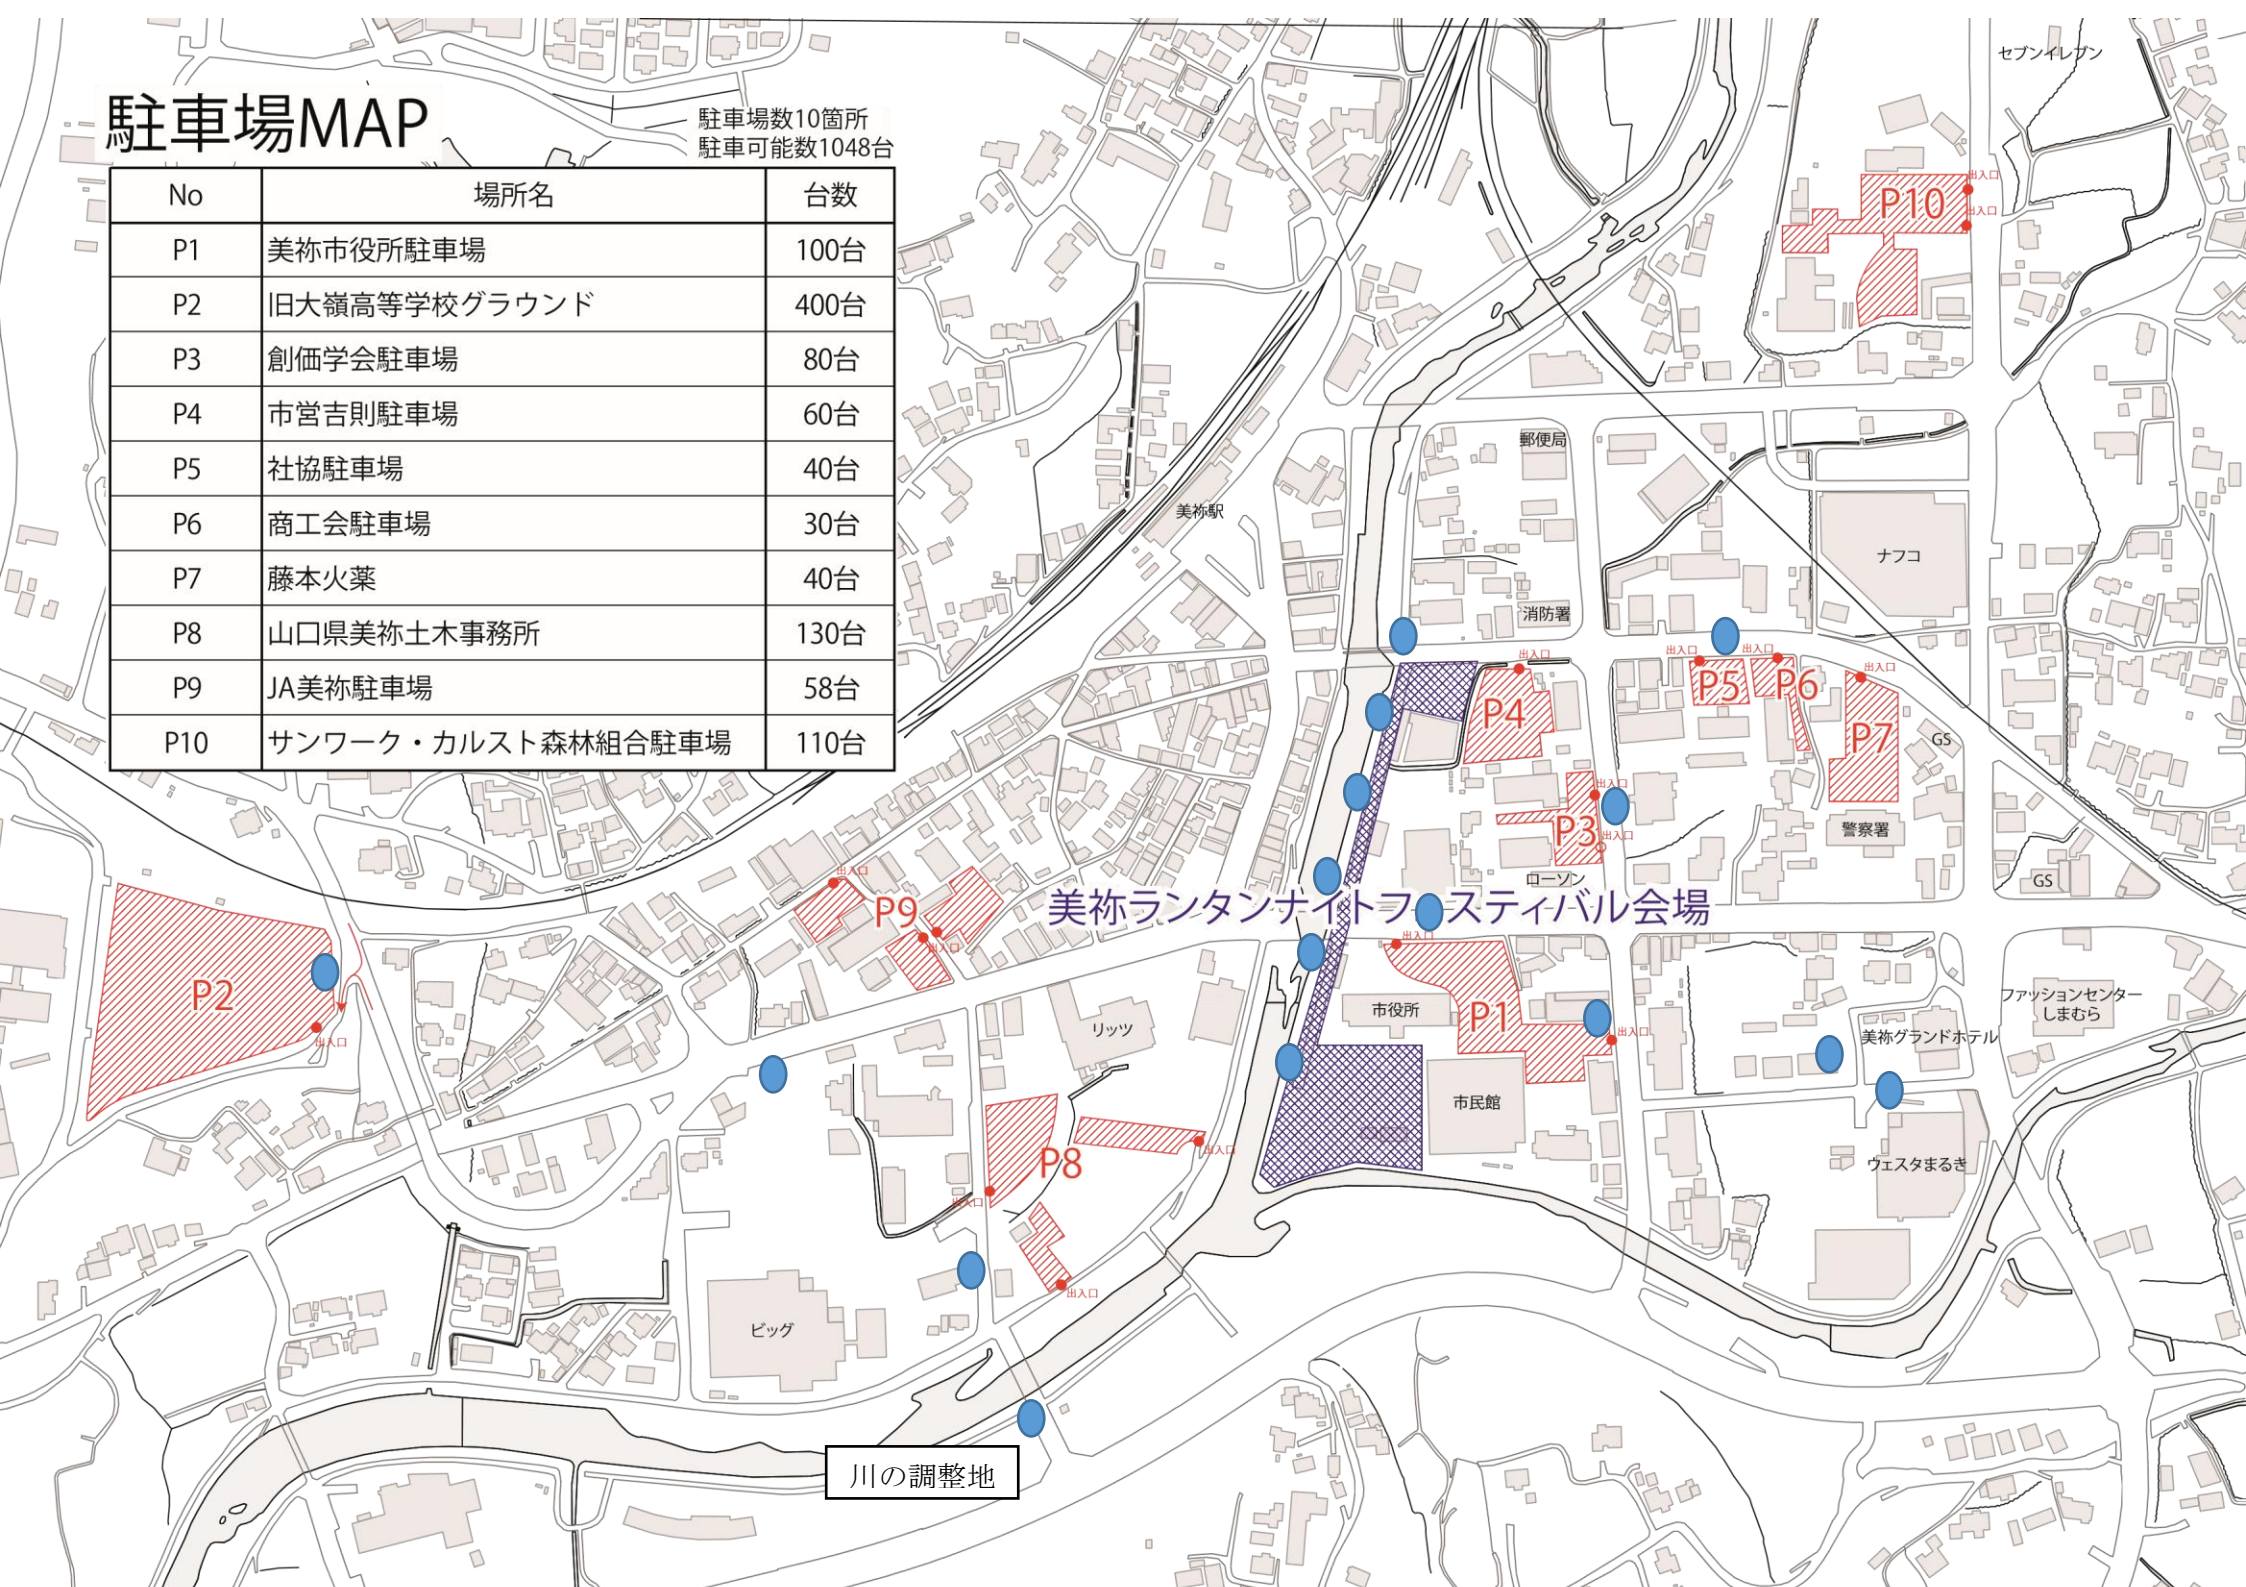

# 駐車場MAP

駐車場数10箇所  
駐車可能数1048台

No	場所名	台数
P1	美祿市役所駐車場	100台
P2	旧大嶺高等学校グラウンド	400台
P3	創価学会駐車場	80台
P4	市営吉則駐車場	60台
P5	社協駐車場	40台
P6	商工会駐車場	30台
P7	藤本火薬	40台
P8	山口県美祿土木事務所	130台
P9	JA美祿駐車場	58台
P10	サンワーク・カルスト森林組合駐車場	110台

美祿ランタンナイトフェスティバル会場

川の調整地